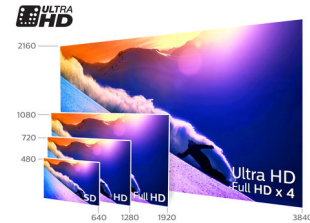

4K Ultra HD

Ultra HD-TV har fire gange så høj opløsning som et almindeligt Full HD-TV. Med mere end 8 millioner pixel og vores unikke Ultra Resolution-opskaleringsteknologi opnår du den bedst mulige billedkvalitet. Jo bedre kvalitet af det oprindelige indhold, jo bedre billeder og opløsning vil du kunne opleve. Nyd forbedret skarphed, større dybdefornemmelse, uovertruffen kontrast, jævne, naturlige bevægelser og fejlfrie detaljer.