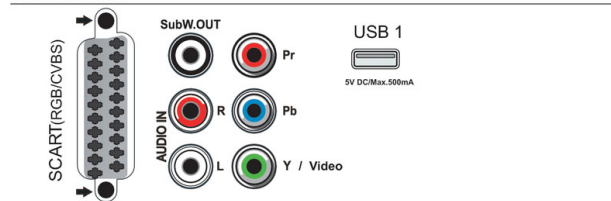

Connections Side

Connections Rear

Connections Bottom

Udgivelsesdato
2019-01-17

Version: 9.1.1

12 NC: 8670 001 38048
EAN: 87 18863 00939 0

© 2019 Koninklijke Philips N.V.
Alle rettigheder forbeholdes.

Specifikationerne kan ændres uden varsel. Varemærker tilhører Koninklijke Philips N.V. eller deres respektive ejere.