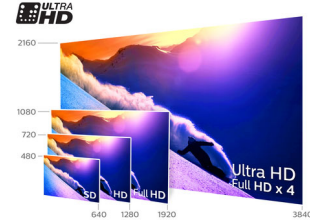

4K Ultra HD

Ultra HD -television tarkkuus on neljä kertaa perinteistä Full HD -televisiota parempi. Yli 8 miljoonan pikselin ja ainutlaatuisen Ultra Resolution -skaalaustekniikkamme ansiosta kuva on entistäkin laadukkaampi. Voit nauttia paremmasta terävyydestä ja syvyydestä, erinomaisesta kontrastista, pehmeästä ja luonnollisesta liikkeestä ja tarkemmista yksityiskohdista.