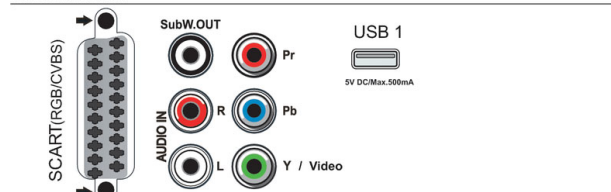

Connections Side

Connections Rear

Connections Bottom

Julkaisupäivä 2019-01-17

Versio: 9.1.1

12 NC: 8670 001 38048
EAN: 87 18863 00939 0

© 2019 Koninklijke Philips N.V.
Kaikki oikeudet pidätetään.

Tiedot voivat muuttua ilman erillistä ilmoitusta.
Tavaramerkit ovat Koninklijke Philips N.V:n tai omistajiensa omaisuutta.