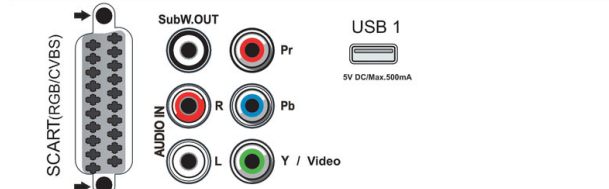

Connections Side

Connections Rear

Connections Bottom

Yayın tarihi 2019-01-17

Sürüm: 9.1.1

12 NC: 8670 001 38048
EAN: 87 18863 00939 0

© 2019 Koninklijke Philips N.V.
Tüm hakları saklıdır.

Teknik özellikler üzerinde önceden haber vermeden değişiklik yapılabilir. Ticari markalar, Koninklijke Philips N.V. şirketi veya ilgili kuruluşlara aittir.