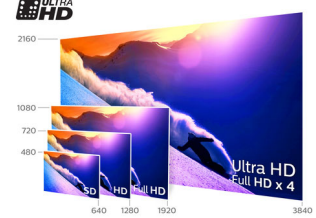

Tuner/Alım/İletim

- HEVC desteği
- Dijital TV: DVB-T/T2/T2-HD/C/S/S2
- MPEG Desteği: MPEG2, MPEG4
- Video Oynatma: NTSC, PAL, SECAM
- TV Program rehberi*: 8 günlük Elektronik Program Rehberi

Güç

- Şebeke elektriği: AC 220 - 240 V 50/60 Hz
- Ortam sıcaklığı: 5°C - 35°C
- AB Enerji Etiketine uygun güç: 86 W
- Yıllık enerji tüketimi: 125 kW s
- Enerji Etiket Sınıfı: A+
- Bekleme modunda güç tüketimi: < 0,3 W
- Kapalı modu güç tüketimi: < 0,3 W
- Güç Tasarrufu Özellikleri: Otomatik kapama zamanlayıcı, Ekonomik mod

Boyutlar

- Kutu boyutları (G x Y x D): 1369 x 874 x 165 mm
- Set boyutları (G x Y x D): 1238 x 722 x 93 mm
- Stand dahil boyutları ayarla (G x Y x D): 1238 x 764 x 221 mm
- Ürün ağırlığı: 14,15 kg
- Ürün ağırlığı (+stand): 17,35 kg
- Ambalajla birlikte Ağırlık: 20,85 kg
- VESA duvara monte edilmeye uygun: 400 x 200 mm

Aksesuarlar

- Birlikte verilen aksesuarlar: Uzaktan Kontrol, 2 x AAA Pil, Masa üstü stand, Güç kablosu, Hızlı başlangıç kılavuzu, Kullanım Kılavuzu

Smart TV Özellikleri

- Yükseltilebilir belleim: USB yoluyla yükseltilebilir belleim, Çevrimiçi belleim yükseltme
- Etkileşimli TV: HbbTV
- Program: Pause TV
- SmartTV uygulamaları*: Açık Internet Tarayıcı

Özellikler

Merkezi stand

Tasarımcılarımız tüm modern evleri tamamlayacak yeni bir tasarım elde etmek için ultra ince boyunla fırçalanmış ve parlatılmış metal kaplamaya sahip açılı taban plakasını bir araya getirdiler.

4K Ultra HD

Ultra HD TV, geleneksel Full HD TV'den dört kat daha yüksek çözünürlüğe sahiptir. 8 milyondan fazla piksel ve benzersiz Ultra Çözünürlük Geliştirme teknolojimiz, olası en iyi görüntü kalitesini sunar. Orijinal içeriğin kalitesi ne kadar yüksekse o kadar iyi görüntüler ve çözünürlük elde edersiniz. Geliştirilmiş keskinlik, artırılmış derinlik algısı, üstün kontrast, akıcı doğal hareket ve kusursuz ayrıntıların tadını çıkarın.

Pixel Plus Ultra HD

4K Ultra HD netliğini Philips Pixel Plus Ultra HD motoru ile deneyimleyin. İnanılmaz ayrıntılar ve derinlik ile sorunsuz, akıcı görüntüler sunmak için görüntü kalitesini optimize eder. Her zaman daha parlak beyazlar ve daha derin siyahlara sahip daha net 4K görüntülerin tadını çıkarın.

Smart TV

Geleneksel TV'nin ötesine geçen, daha akıllı deneyimi keşfedin. Çevrimiçi video mağazalarından film, video veya oyun kiralayın ve akış gerçekleştirin. Smart TV ile sevdiğiniz kanallarda kaçırdığınız TV programlarını izleyin ve sayıları gittikçe artan çevrimiçi uygulamaları kullanın.