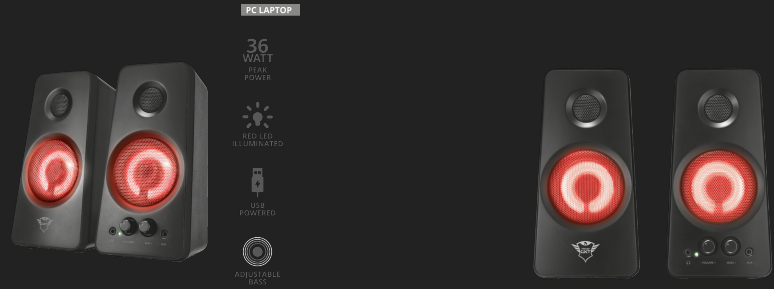

#21202

Système d'enceintes 2.0 illuminé

Système d'enceintes pour PC avec superbe éclairage rouge clignotant

Principales caractéristiques

- Puissance de crête de 36 W (18 W RMS)
- Éclairage clignotant à diodes réagissant au rythme de la musique
- Bouton de réglage du volume et des basses sur la façade de l'enceinte
- Connexion casque 3,5 mm accessible directement.
- Connexion audio 3,5 mm supplémentaire pour brancher un smartphone ou une tablette
- Alimentation USB : prise murale inutile

Qu'y a-t-il dans la boîte

- Système d'enceintes 2.0
- Mode d'emploi
- Autocollant de la gamme de jeu

Configuration requise

- Port USB
- Appareil audio source avec connexion stéréo 3,5 mm

36
WATT
PEAK
POWER

FEATURES

NFC	False	Hands-free phone calls	False
Tripod mount	False		

COMPATIBILITY

Compatible Device Types	Laptop, pc, smartphone, smarttv, tablet	Compatible Consoles	No
-------------------------	---	---------------------	----

POWER

Power saving	False	Power cable detachable	False
--------------	-------	------------------------	-------

PRODUCT VISUAL 1

PRODUCT ESHOT 1

PRODUCT FRONT 1

PRODUCT VISUAL 2

PRODUCT BACK 1

PACKAGE VISUAL 1