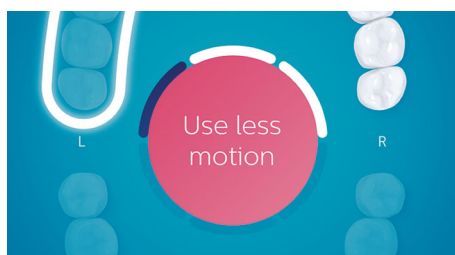

Tlakový senzor

Když používáte elektrický kartáček, můžete nechat práci na něm a zuby nemusíte drhnout silou. Kartáček FlexCare Platinum Connected je vybaven tlakovým senzorem, který vás pomůže navádět tak, abyste drhnutí omezili a díky lepší technice čistili zuby jemněji.