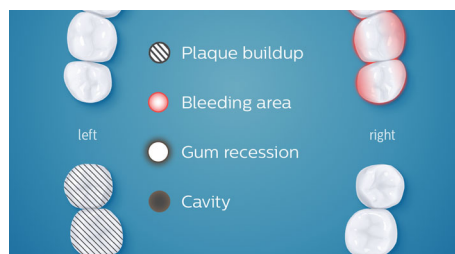

Místa, na která je třeba se zaměřit

Pokud zubní lékař najde v ústech místa, kterým je třeba věnovat zvýšenou pozornost kvůli tvorbě zubního plaku, ustupujícím dásním nebo

jiným potížím, kartáček FlexCare Platinum Connected vám pomůže tato problémová místa ošetřit. Tato místa si můžete v aplikaci Sonicare zvýraznit v osobní ústní mapě, která vám při každém čištění připomene, abyste jim věnovali zvláštní péči.