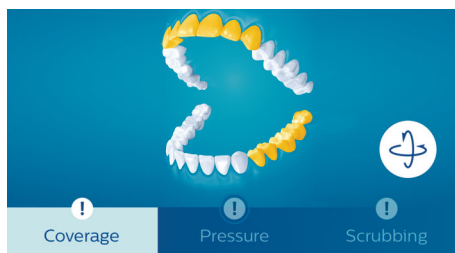

Nejhlubší a nejkompaktnější čištění od Philips Sonicare

- Čištění podle vašich potřeb
- Kopíruje linie zubů a dásní a čistí více do hloubky
- Časovač napomáhá důkladnému vyčištění
- Efekt unikátní dynamické vlny pro lepší zdraví zubů a dásní
- Odstraňte bakterie pomocí UV sanitizéru hlavice kartáčku

PHILIPS
sonicare

asimpleswitch.com

Přednosti

Polohový senzor

Polohový senzor kartáčku FlexCare Platinum Connected ukazuje, kde si zuby čistíte příliš málo, a zajišťuje tak lepší pokrytí. Pokud při čištění nějaká místa stále vynecháváte, snímač místa vás na ně upozorní.

Tlakový senzor

Nemusíte si ani všimnout, že na zuby při čištění příliš tlačíte, ale zubní kartáček FlexCare Platinum Connected to pozná. Jakmile použijete nadměrný tlak, intuitivní tlakový snímač vyšle tělu kartáčku signál a to začne jemně pulzovat. Budete tak přesně vědět, kdy ubrat. Podle průzkumů 7 z 10 lidí, kteří si čistili zuby příliš agresivně, díky tomuto tlakovému snímači úspěšně snížilo tlak na kartáček.