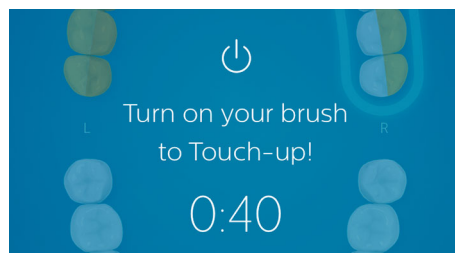

Touch Up

Pokud při čištění nějaká místa vynecháte, aplikace Philips Sonicare sleduje vaše pokrytí a umožní vám vrátit se k nim ve druhé fázi. Funkce TouchUp zajistí přizpůsobené vedení na základě vašich údajů o tom, jak si zuby čistíte, takže se můžete všem vynechaným místům ihned věnovat a zuby vyčistit důkladněji.