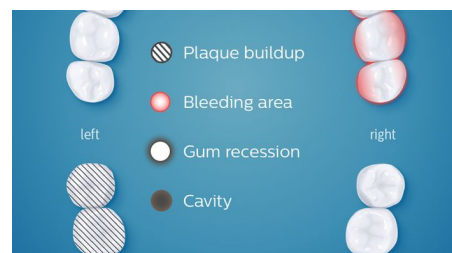

## Personaalsed juhised

Gum health  
[Learn more >](#)

FlexCare Platinum Connected võimaldab teil igapäevaseid eesmärgi seada ja jälgib edenemist nende saavutamisel. Sonicare'i rakendus salvestab jooksvalt teie harjamisandmed, võimaldades teil tulemusi lihtsasti vaadata. Rakenduse poolt pakutavate personaalsete juhiste, nõuannete ja märguannete abil muutub teie harjamistehnika aja jooksul paremaks. Võite oma edusammude aruannet isegi oma hambaarstiga jagada.

## Piirkonnad, millele tuleb tähelepanu pöörata

Kui teie hambaarst tuvastab teie suus piirkonnad, millele tuleks katu tekkimise, igemepiiri taandumise või mõne muu

probleemi esinemise vältimiseks rohkem tähelepanu pöörata, saab FlexCare Platinum Connected teid nende probleemsete piirkondade jälgimisel aidata. Saate need piirkonnad Sonicare'i rakendusega oma personaalsel suukaardil esile tuua ja seeläbi meeles pidada, et peate iga kord hambaid harjates nendele piirkondadele erilist tähelepanu pöörama.