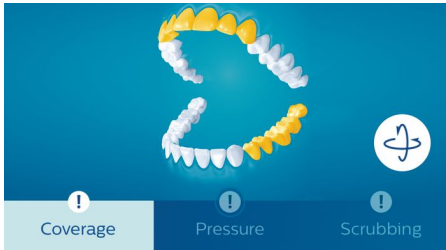

Esiletõstetud tooted

Asukoha andur

FlexCare Platinum Connected'i asukoha andur näitab harjamise täiustamiseks, kus olete liiga vähe harjanud. Kui harjamisel jäävad mõned kohad pidevalt harjamata, pöörab asukoha andur nendele tähelepanu.