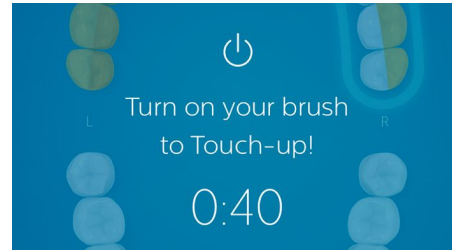

TouchUp

Kui teil peaks harjamise ajal mõni koht harjamata jääma, jälgib Philips Sonicare'i rakendus harjamise katvust ja annab võimaluse viga parandada. TouchUp esitab kohandatud juhised vastavalt teie isiklikele harjamisandmetele; nii saate puhastamata piirkondi kohe harjata ja tulemuseks täiusliku puhtuse.