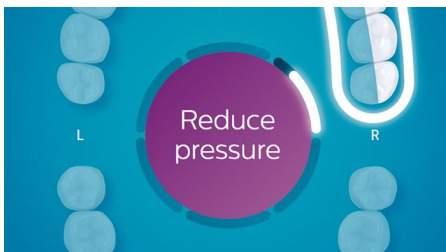

## Surveandur

Te ei pruugi märgata, et harjate liiga tugevasti, kuid teie FlexCare Platinum Connected märkab. Kui harjate liiga kõvasti, paneb intuitiivne surveandur hambaharja käepideme õmalt vibreerima, et teaksite jõudu vähendada. Uuringutes vähendas seitse kümnest liiga jõulisest harjast tänu rõhuandurile oma harjamistugevust.