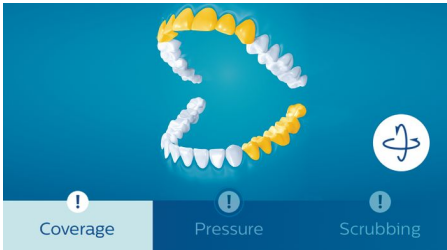

Ypatybės

Vietos jutiklis

„FlexCare Platinum Connected“ vietos jutiklis parodo, kur valėtės per trumpai, kad geriau išsivalytumėte. Jei yra vietų, kurias nuolat praleidžiate valydamiesi šepetėliu, vietos jutiklis atkreips į jas jūsų dėmesį.