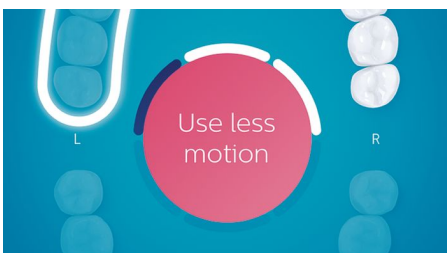

Šveitimo jutiklis

Naudodami elektrinį dantų šepetėlį leidžiate jam atlikti darbą, o ne atliekate šveitimo judesį. „FlexCare Platinum Connected“ turi šveitimo jutiklį, kuris padeda sumažinti šveitimą, optimizuoti techniką ir švelniau valyti.