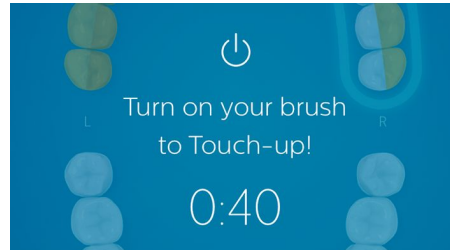

„Touch Up“

Jei valydamiesi šepetėliu praleidote kurias nors vietas, „Philips Sonicare“ programa seka valomas vietas ir suteikia galimybę sugrįžti ir išvalyti dar kartą. „TouchUp“ teikia asmenines rekomendacijas pagal asmeninius valymosi duomenis, tad galite iškart atkreipti dėmesį į praleistas vietas ir geriau išsivalyti dantis.