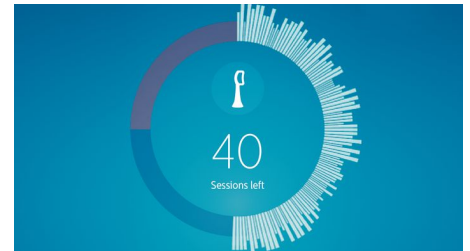

Šepetėlio galvutės veikimo stebėjimas

Po kelių mėnesių įprasto naudojimo šepetėlio galvutės palaipsniui nusidėvi ir praranda standumą. „Sonicare“ programoje yra išmanioji šepetėlio galvutės veikimo stebėjimo priemonė, kuri seka šepetėlio galvutės veiksmingumą pagal faktinį valymosi laiką ir spaudimą. Ji praneša, kada reikia keisti šepetėlio galvutę, kad ir toliau rezultatai būtų geriausi. Netgi galite tiesiog naudodamiesi programa užsakyti galvučių pakeitimui.

[asimpleswitch.com](https://www.asimpleswitch.com)

„Philips Green“ logotipas

„Philips Green“ gaminiai gali sumažinti išlaidas, energijos suvartojimą ir CO2 emisiją. Kaip? Jie siūlo didelį patobulinimą saugant aplinką vienoje arba keliose „Philips“ ekologiškumo srityse – efektyvus energijos vartojimo, pakavimo, kenksmingų medžiagų, svorio, perdirbimo ir utilizavimo bei patikimo veikimo per visą tarnavimo laiką srityse.