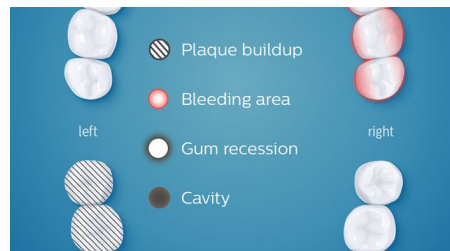

Vietos, kurioms skiriamas dėmesys

Jei dantų priežiūros specialistas nurodė tam tikras vietas burnoje, į kurias reikia atkreipti daugiau dėmesio, nes ten susidaro apnašų, nusileidžia dantenos ir kyla kitų problemų, su

„FlexCare Platinum Connected“ lengviau susidorosite su šiomis probleminėmis vietomis. Galite akcentuoti šias vietas asmeninėje burnos schemoje „Sonicare“ programoje, kad kaskart valantis šepetėliu jums primintų į tas vietas atkreipti daugiau dėmesio.