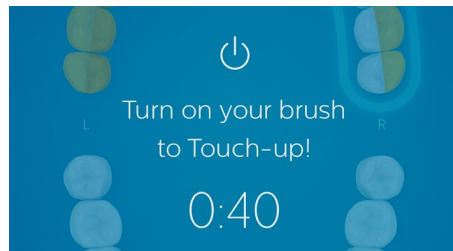

TouchUp

Ja tīrīšanas laikā kāda zona paliek notīrīta, Philips Sonicare lietotne, kas seko zobu suku kustībām, informē jūs par attiecīgajām vietām un aicina atgriezties, lai tās notīrītu. TouchUp sniedz individuāli pielāgotus padomus, balstoties datos par jūsu zobu tīrīšanas īpatnībām un ļaujot jums nekavējoties notīrīt aizmirstās vietas, lai rezultāts būtu nevainojams.