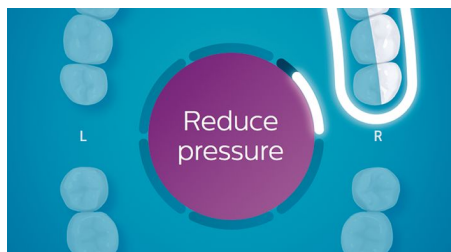

Spiediena sensors

Jūs varat nepamānīt, ka spiežat zobu suku pārāk stingri, taču FlexCare Platinum Connected to noteikti pamanīs. Ja spiediens ir pārāk liels, intuitīvais spiediena sensors aktivizē zobu suku roktura pulsācijas funkciju un jūs zināsi, kuros brīžos jāsāk tīrīt saudzīgāk. Pētījumu ietvaros 7 no 10 aptaujātajiem "agresīvajiem" zobu tīrītājiem, izmantojot šo spiediena sensoru, sāka tīrīt zobus saudzīgāk.