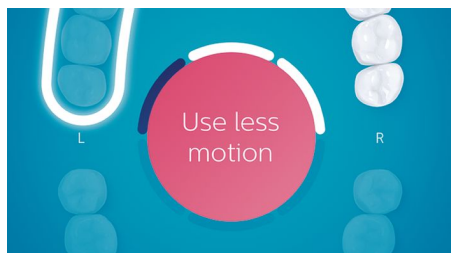

Beršanas sensors

Ja lietojat elektrisko zobu suku, ļaujiet, lai tā padara darbu jūsu vietā, un neveiciet beršanas kustības manuāli. FlexCare Platinum Connected ir integrēts beršanas sensors, kas ļaus mazināt ierasto beršanas kustību un apgūt optimālu tīrīšanas tehniku, ļaujot saudzīgāk notīrīt zobus.