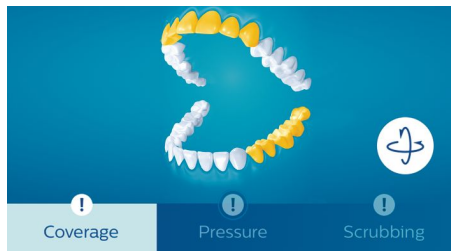

Philips Sonicare dziļa un pilnīga mutes kopšana

- Nodrošina pielāgotu zobu tīrīšanu
- Pielāgojas zobu un smaganu kontūrām visaptverošai tīrīšanai
- Taimeris veicina rūpīgu tīrīšanu
- Dinamiska tīrīšanas darbība veselīgākam mutes dobumam
- Nogaliniet baktērijas ar birstes uzgaļa UV dezinfekcijas līdzekli

asimpleswitch.com

Izceltie produkti

Pozicionēšanas sensors

FlexCare Platinum Connected pozicionēšanas sensors parāda zonas, kuras tīrīt pārāk maz, un tādējādi ļauj uzlabot tīrīšanas rezultātu. Ja mutes dobumā ir vietas, kuras regulāri netiek notīrītas, pozicionēšanas sensors tās reģistrē un informē par tām.

Spiediena sensors

Jūs varat nepamānīt, ka spiežat zobu suku pārāk stingri, taču FlexCare Platinum Connected to noteikti pamanīs. Ja spiediens ir pārāk liels, intuitīvais spiediena sensors aktivizē zobu suku roktura pulsācijas funkciju un jūs zināsi, kuros brīžos jāsāk tīrīt saudzīgāk. Pētījumu ietvaros 7 no 10 aptaujātajiem "agresīvajiem" zobu tīrītājiem, izmantojot šo spiediena sensoru, sāka tīrīt zobus saudzīgāk.