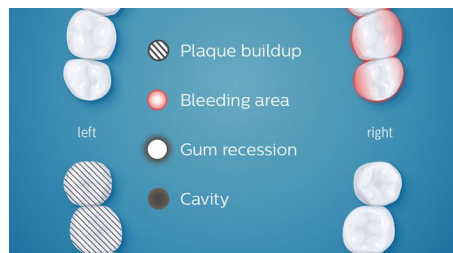

Fokusa zonas

Ja jūsu zobārsts mutes dobumā ir konstatējis konkrētas zonas, kurām aplikuma veidošanās, smaganu atkāpšanās vai citu iemeslu dēļ ir nepieciešams pievērst papildu uzmanību, talkā nāks FlexCare Platinum Connected. Lietotnē Sonicare varat savā individuālajā mutes

dobuma attēlā izcelt attiecīgās problēmkonas un atcerēties tām pievērst īpašu uzmanību katrā zobu tīrīšanas reizē.