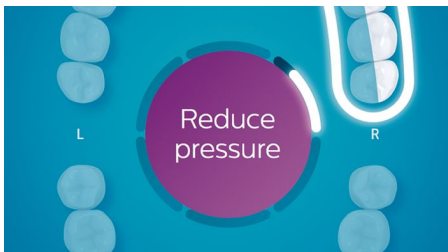

智能力度感应

您可能不太注意刷牙时是否太用力，但智能FlexCare Platinum Connected牙刷会注意到这一点。如果您施加过大压力，直觉压力传感器将使牙刷柄轻微震动，这样您便可以确切地知道何时应该更轻柔。研究表明，得益于压力感应器，10个刷牙太过用力的人中有7人成功减少了刷牙压力。