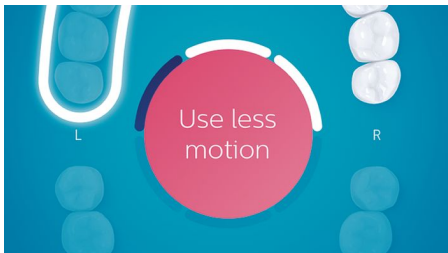

智能摩擦感应

有了电动牙刷，可让牙刷完成刷牙工作，而不是采用用力刷牙的动作。智能FlexCare Platinum Connected牙刷采用智能摩擦感应，有助于引导患者减少用力刷牙，从而提高刷牙技巧，达到更柔和的清洁效果。