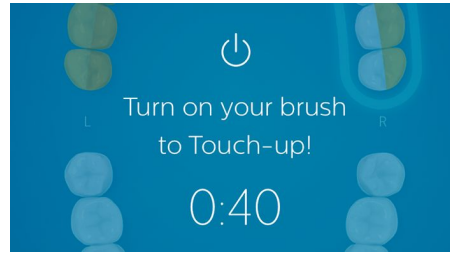

补刷提醒功能

如果您在刷牙期间错位了某些部位，飞利浦Sonicare应用程序可跟踪覆盖范围且可使其返回再刷一遍。补刷提醒功能基于个人刷牙数据提供定制的指导，因此，您可以立即清洁错过的部位，以实现更完整的清洁。