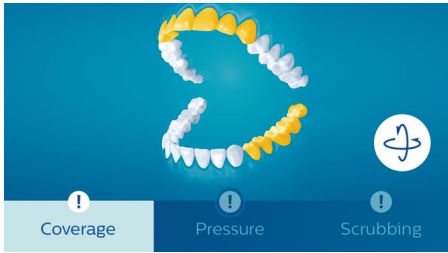

### 飞利浦 Sonicare 深层、全面清洁

- 提供定制刷牙体验
- 贴合牙齿和牙龈，实现更深层清洁
- 计时器可促进更好地刷牙
- 符合您生活方式的设计
- 流动洁力改善口腔健康

[asimpleswitch.com](http://asimpleswitch.com)

## 智能定位感应

智能FlexCare Platinum Connected牙刷的定位感应显示您较少刷到的部位，以实现更好的覆盖范围。如果您在刷牙时始终忘记一些部位，定位感应会提醒您注意这些部位。