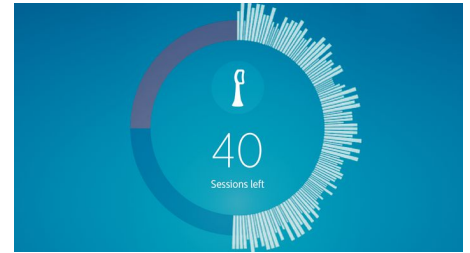

刷头性能监测器

正常使用几个月，牙刷头会逐渐磨损并失去硬度。Sonicare应用程序包含智能刷头性能监测器，可根据您的实际的刷牙时间和用力程度来有效跟踪牙刷头。它会告诉您何时更换牙刷头，以便您获得持久的出色效果。您还可以从应用程序中订购备用牙刷头。