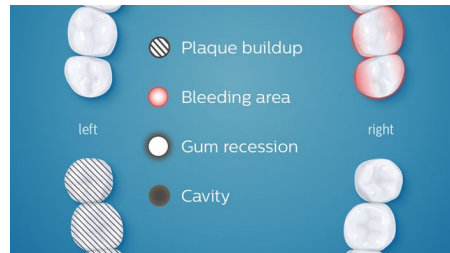

## 智能摩擦感应

有了电动牙刷，可让牙刷完成刷牙工作，而不是采用用力刷牙的动作。智能FlexCare Platinum Connected牙刷采用智能摩擦感应，有助于引导患者减少用力刷牙，从而提高刷牙技巧，达到更柔和的清洁效果。

## 补刷提醒功能

如果您在刷牙期间错位了某些部位，飞利浦Sonicare应用程序可跟踪覆盖范围且可使其返回再刷一遍。补刷提醒功能基于个人刷牙数据提供定制的指导，因此，您可以立即清洁错过的部位，以实现更完整的清洁。

## 重点部位

如果您的牙科专家确定您口腔中的特定部位由于形成牙菌斑、牙龈萎缩或任何其他问题而需要特别注意，智能FlexCare Platinum Connected牙刷有助于对抗有问题的部位。您可在Sonicare应用程序中的个性化口腔图中将这些部位标志出来，电动牙刷会提醒您在每次刷牙时为这些部位提供所需的额外护理。