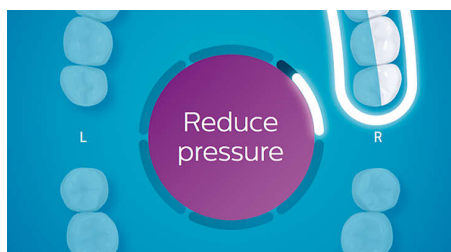

Le plus profond et complet des nettoyages Philips Sonicare

- Un brossage personnalisé
- Suit les contours de vos dents et de vos gencives pour un nettoyage en profondeur
- Adapté à votre mode de vie
- Une action de nettoyage dynamique pour une meilleure santé bucco-dentaire
- Minuteur encourageant un brossage rigoureux

Points forts

Capteur de position

Le capteur de position de la FlexCare Platinum Connected indique les zones trop peu brossées, pour vous permettre d'obtenir un brossage plus uniforme. Si vous négligez systématiquement certains endroits, le capteur de position les portera à votre attention.

Capteur de pression

Vous ne réalisez pas forcément que vous vous brossez les dents trop fort, mais la FlexCare Platinum Connected vous le fait sentir. Si vous exercez une pression trop élevée, le capteur de pression intuitif fait vibrer doucement le manche de la brosse à dents, pour que vous sachiez exactement quelle pression exercer. Des études ont démontré que 7 brossesurs « agressifs » sur 10 réussissaient à réduire leur pression de brossage grâce au capteur de pression.