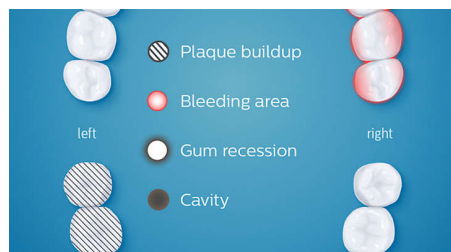

Zones à surveiller

Si votre professionnel de santé bucco-dentaire identifie des zones nécessitant davantage d'attention en raison d'une accumulation de

plaque dentaire, d'une récession gingivale ou autre, la FlexCare Platinum Connected peut vous aider. Vous pouvez mettre ces zones en surbrillance sur la carte dentaire personnalisée de l'application Philips Sonicare pour qu'elle vous rappelle de leur apporter un soin particulier à chaque fois que vous vous brossez les dents.