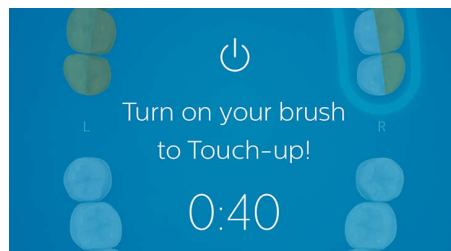

Retouche

L'application Sonicare Philips surveille l'uniformité du brossage pour vous donner la possibilité de brosser les zones que vous auriez éventuellement manquées. La fonction Retouche vous propose une aide personnalisée basée sur vos données personnelles de brossage, ce qui vous permet de reprendre toute zone négligée, pour un nettoyage plus complet.