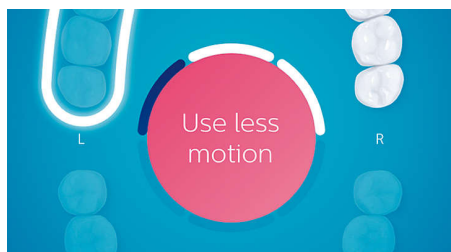

Capteur de mouvements

Il est inutile de frotter avec une brosse à dents électrique : il vous suffit de la laisser agir. La FlexCare Platinum Connected est dotée d'un capteur de mouvements qui vous aide à moins frotter, afin d'optimiser votre technique, pour un nettoyage en douceur.