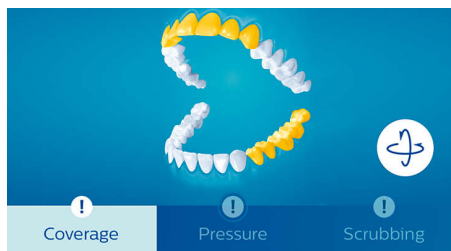

Points forts

Capteur de position

Le capteur de position de la FlexCare Platinum Connected indique les zones trop peu brossées, pour vous permettre d'obtenir un brossage plus uniforme. Si vous négligez systématiquement certains endroits, le capteur de position les portera à votre attention.