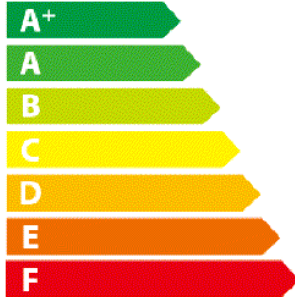

SAMSUNG UE55K6300AKXXC

A+

ENERGIA · ЕНЕРГИЯ  
ΕΝΕΡΓΕΙΑ · ENERGIA  
ENERGY · ENERGIE  
ENERGI

66  
Watt

92  
kWh/annum

138 cm  55 inch

2010/1062 -2014