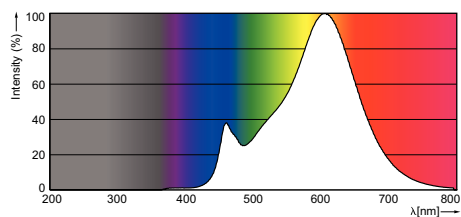

Fotometrische gegevens

© 2015 Philips Lighting Holding B.V.
Alle rechten voorbehouden.

Specificaties kunnen zonder voorafgaande kennisgeving worden gewijzigd. Handelsmerken zijn het eigendom van Koninklijke Philips N.V. (Royal Philips) en hun respectieve eigenaren.

www.philips.com/lighting

2015, december 28
Wijziging van gegevens voorbehouden