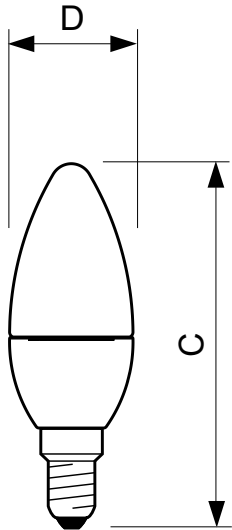

Datos del producto

• Información general

Base de casquillo	E14 [E14]
Vida útil nominal (nom.)	15000 h
Ciclo de conmutación	50000X
Tipo técnico	4-25W

• Datos técnicos de la luz

Código de color	827 [CCT de 2700 K]
Flujo lumínico (nom.)	250 lm
Flujo lumínico (nominal) (nom.)	250 lm
Designación de color	Blanco cálido (WW)
Temperatura del color con correlación (nom.)	2700 K
Eficacia lumínica (nominal) (nom.)	65 lm/W
Consistencia del color	6 pasos
Índice de reproducción cromática -IRC (nom.)	80
Lmf al fin de vida útil nominal (nom.)	70 %

N.º de material (12NC) 929001142202
Peso neto (pieza) 0.040 kg

Plano de dimensiones

E14 B35, B39

LED ND 4-25W E14 827 220-240V B35 CL

Product	D	C
CorePro LEDcandle ND 4-25W E14 827 B35 CL	35 mm	106 mm

Datos fotométricos