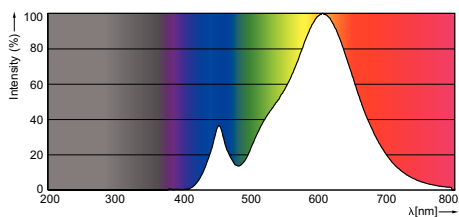

Datos fotométricos

© 2016 Philips Lighting Holding B.V.
Todos los derechos reservados.

Las especificaciones están sujetas a cambios sin previo aviso. Las marcas registradas son propiedad de Koninklijke Philips N.V. (Royal Philips) o de sus respectivos propietarios.

www.philips.com/lighting

2016, Mayo 9
Datos sujetos a cambios