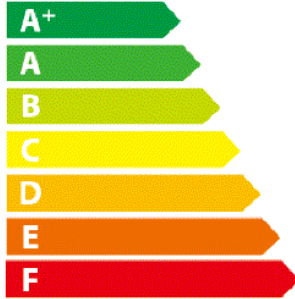

SAMSUNG UE55K5515AKXXE

A+

ENERGIA · ЕНЕРГИЯ
ΕΝΕΡΓΕΙΑ · ENERGIA
ENERGY · ENERGIE
ENERGI

68
Watt

94
kWh/annum

138 cm  55 inch

2010/1062 -2014