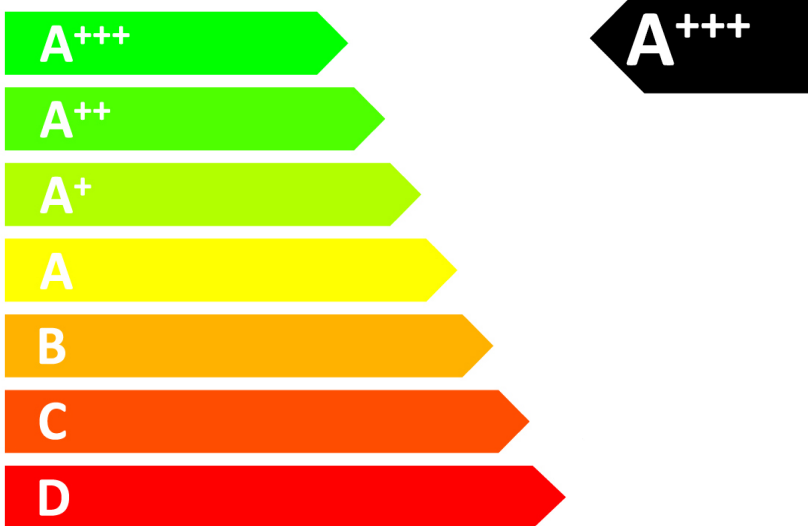

ENERG Y IJA
 енергия · ενέργεια IE IA

beko

WMB71233M

ENERGIA · ЕНЕРГИЯ · ΕΝΕΡΓΕΙΑ
 ENERGIJA · ENERGY · ENERGIE
 ENERGI

171
 kWh/annum

10560
 L/annum

7,0
 kg

A B C D E F G