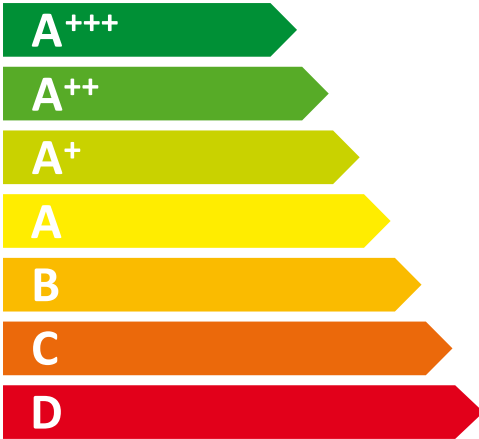

ENERG
енергия · ενεργεια

WHIRLPOOL

TDLR 60210

ENERGIA · ЕНЕРГИЯ · ΕΝΕΡΓΕΙΑ
ENERGIJA · ENERGY · ENERGIE
ENERGI

153
kWh/annum

8500
L/annum

6
kg

ABCDEFG