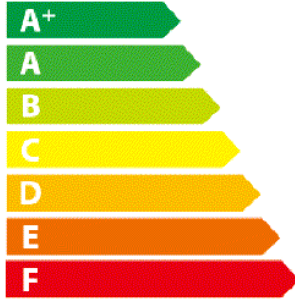

SAMSUNG UE55KS7500UXXC

A+

ENERGIA · ЕНЕРГИЯ  
ΕΝΕΡΓΕΙΑ · ENERGIA  
ENERGY · ENERGIE  
ENERGI

85  
Watt

118  
kWh/annum

138 cm  55 inch

2010/1062 -2014