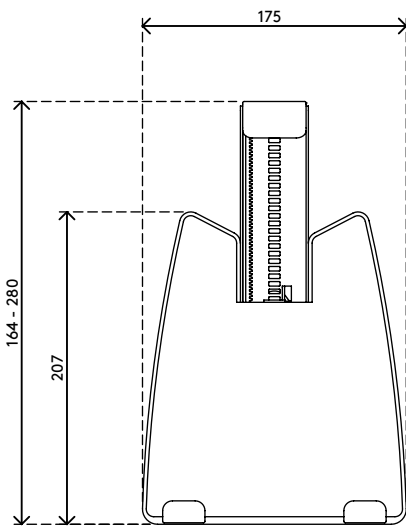

viewmate ^x

100 x 100

Viewmate universele tablethouder - optie 962

2016/04/25

52.962

213 x 182 x 50 mm

1 pcs

zilver

0,73 kg

805410529628