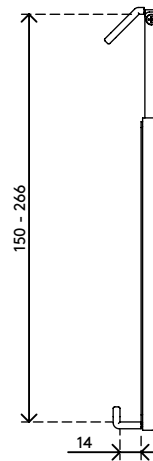

viewmate ^x

100 x 100

Viewmate universele tablethouder - optie 962

2016/04/25

52.962

213 x 182 x 50 mm

1 pcs

zilver

0,73 kg

805410529628