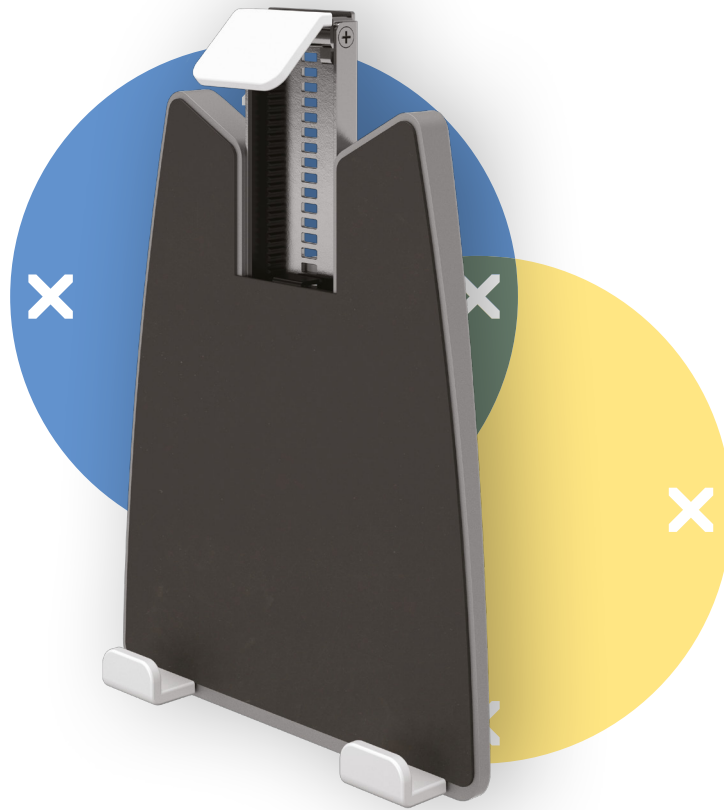

# viewmate <sup>x</sup>

5

52.962

## Viewmate universele tablethouder - optie 962

Gebruik uw tablet als ergonomisch en wezenlijk onderdeel van de moderne werkplek. De Viewmate universele tablethouder houdt uw tablet op de juiste hoogte boven uw bureau of lijnt deze uit met een tweede scherm.

- Compatibel met VESA MIS-D 100 x 100 mm
- Springveermechanisme klemt bijna elke tablet
- Dikte tablet: max. 14 mm
- Klembereik van 150 - 260 mm
- Heeft grijpers vervaardigd uit zacht synthetisch materiaal

- Houdt een tablet op zijn plek, ongeacht of deze gedraaid wordt naar landschap- of portretmodus
- Eenvoudige plaatsing en verwijdering
- Voor bevestiging op monitorarm (niet inbegrepen)

**dataflex**<sup>x</sup>