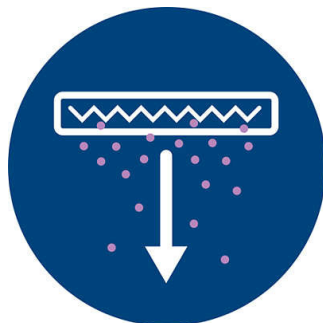

Retour automatique à la station d'accueil

Lorsque la batterie de l'aspirateur-robot Philips est presque vide, il retourne automatiquement à la station d'accueil pour se recharger, afin d'être prêt pour la prochaine séance de nettoyage.

Design ultra-fin

Avec son design ultra-fin de 6 cm de hauteur seulement, le robot atteint facilement les zones très basses et élimine la poussière accumulée sous les meubles.

Système de nettoyage en 2 étapes

L'aspirateur et les brosses latérales éliminent les saletés et poussières des sols. Le filtre sortie piège les particules de poussière fines. Les saletés et les poussières sont aspirées.

Filtre facile à nettoyer