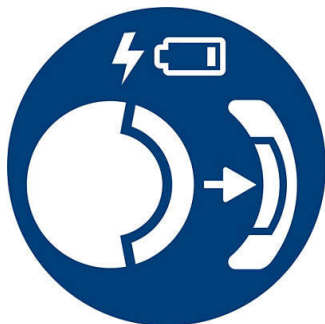

Retour automatique à la station d'accueil

Lorsque la batterie de l'aspirateur-robot Philips est presque vide, il retourne automatiquement à la station d'accueil pour se recharger, afin d'être prêt pour la prochaine séance de nettoyage.