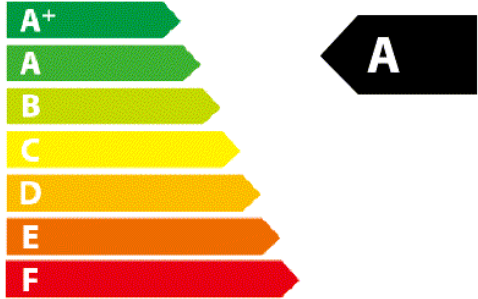

SAMSUNG

UE55KU6100KXXC

ENERGIA · ЕНЕРГИЯ  
ЕНЕРГІЯ · ENERGIJA  
ENERGY · ENERGIE  
ENERGI

**154**  
kWh/annum

**111**  
Watt

**138** cm  **55** inch

2010/1062 2014