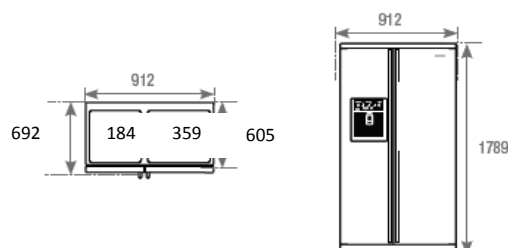

* visuel non contractuel.