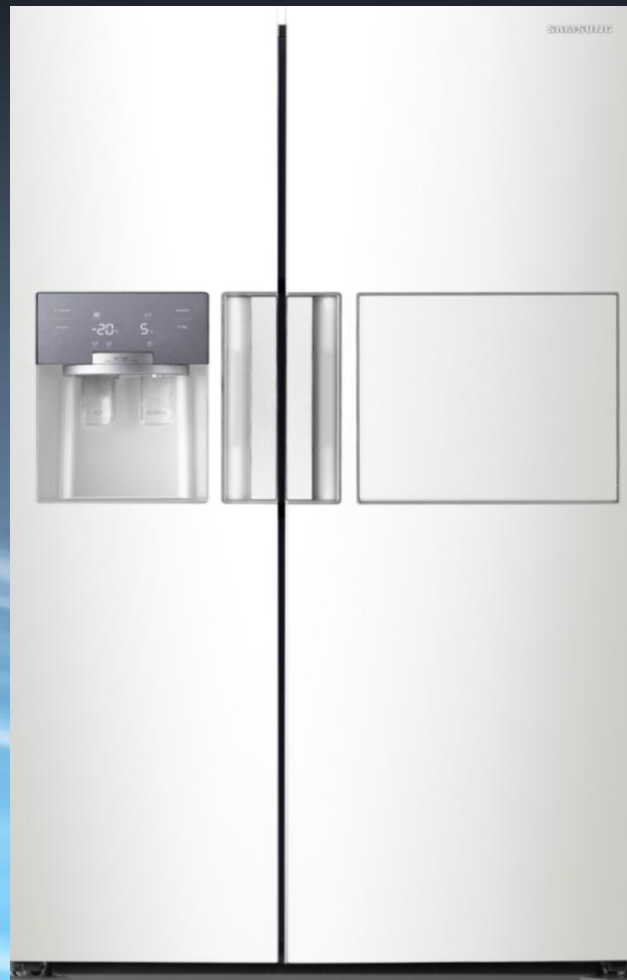

FROID

Side by Side RS7687FHCWW

NOUVEAUTES 2014

Fiche provisoire, susceptible de changement

Un Nouveau design Premium

- Classe énergétique A+
- Froid ventilé intégral
- Twin Cooling + System™
- Distributeur d'eau, glaçons et glace pilée
- Home Bar
- Poignées à dépression intégrées

Side by Side RS7687FHCWW

Caractéristiques

Volume			
Brut/Net	Total		578/543
(litres)	Réfrigérateur		363/359
	Congélateur		215/184

Spécificités			
Technologie	Twin Cooling +/- Multi Flow		
Contrôle électronique	LED Bleues		
Distributeur eau fraîche (purifiée)/ glaçons / glace pilé	•		
Home Bar	•		
Alarme sonore porte ouverte	•		
Fonction Vacances	•		
Verrouillage enfant	•		
Poignées à dépression intégrées	•		
Filtre	Hafex		
Compresseur	Digital Inverter		