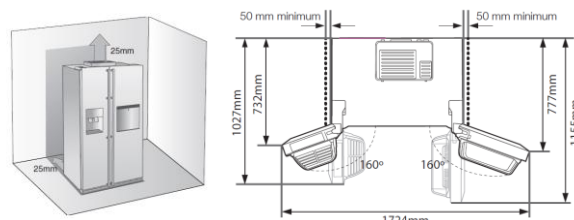

Fabrique de glace intégrée à la porte

La fabrique de glace est intégrée directement dans la porte du congélateur et contribue au gain de place dans la partie congélateur. Elle contient 2Kg de glaçons.

Ecran Digital

Shéma d'encastrement

Spécifications techniques

Largeur (mm)	Produit / Emballage	912/974
Hauteur (mm)	Produit / Emballage	1789/1907
Profondeur (mm)	Produit (Hors poignées) / Emballage	692/776
	Produit (Hors portes)	605
Poids (kg)	Produit / Emballage	123/133
Coloris portes		Blanc
Code EAN		8 806 086 204 453