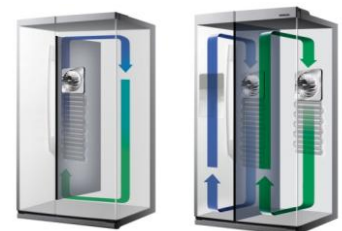

FROID

Side by Side RS7687FHCWW

NOUVEAUTES 2014

Fiche provisoire, susceptible de changement

Un Nouveau design Premium

- Classe énergétique A+
- Froid ventilé intégral
- Twin Cooling + System™
- Distributeur d'eau, glaçons et glace pilée
- Home Bar
- Poignées à dépression intégrées

Twin Cooling +™

Le TWIN COOLING SYSTEM gère indépendamment le réfrigérateur et le congélateur: un seul compresseur alimente chaque compartiment qui dispose de son propre ventilateur. Cette régulation indépendante des deux compartiments, sans aucune circulation d'air entre les deux, permet de maintenir un taux d'humidité adéquat dans le réfrigérateur.

Side by Side RS7687FHCWW

Caractéristiques

Volume			
Brut/Net	Total		578/543
(litres)	Réfrigérateur		363/359
	Congélateur		215/184

Spécificités			
Technologie	Twin Cooling +/- Multi Flow		
Contrôle électronique	LED Bleues		
Distributeur eau fraîche (purifiée)/ glaçons / glace pilé	•		
Home Bar	•		
Alarme sonore porte ouverte	•		
Fonction Vacances	•		
Verrouillage enfant	•		
Poignées à dépression intégrées	•		
Filtre	Hafex		
Compresseur	Digital Inverter		

Fabrique de glace intégrée à la porte

La fabrique de glace est intégrée directement dans la porte du congélateur et contribue au gain de place dans la partie congélateur. Elle contient 2Kg de glaçons.

Ecran Digital