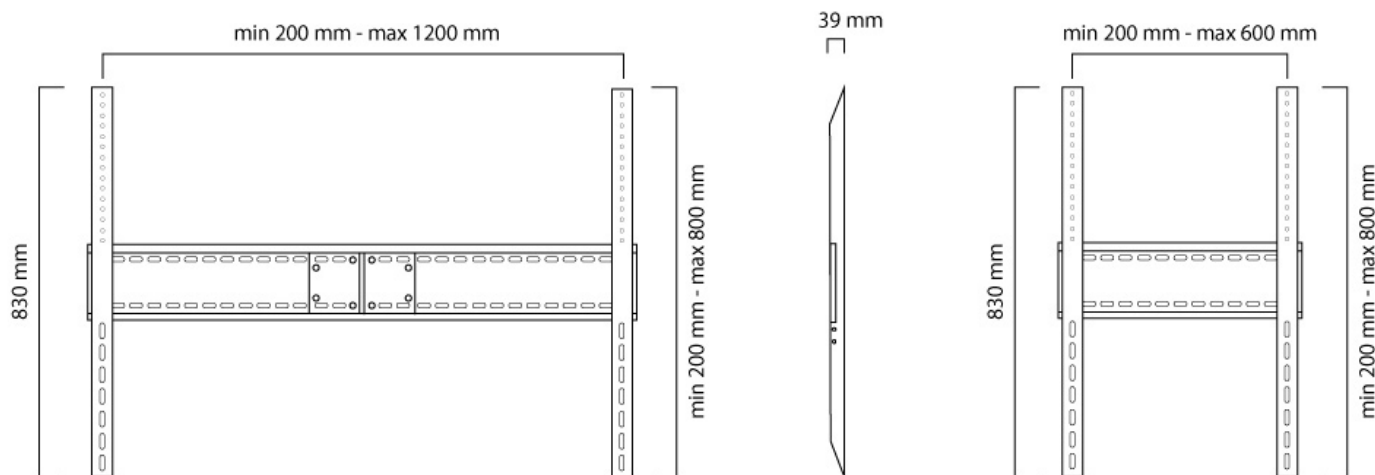

LFD-W1500

SOPORTE DE PARED NEOMOUNTS PARA TV

Neomounts