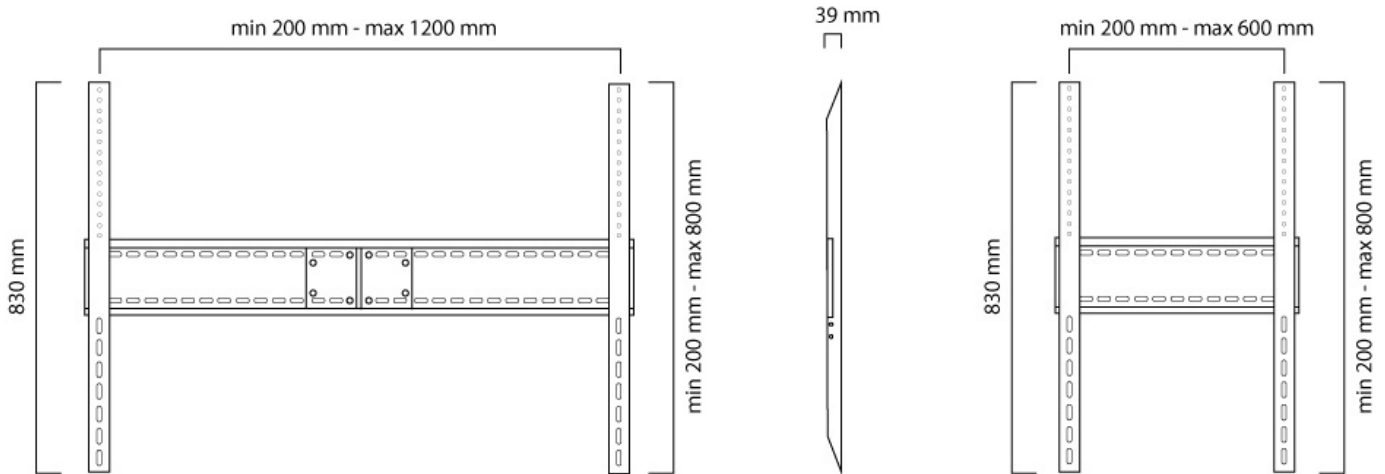

LFD-W1500

NEOMOUNTS TV WANDSTEUN

Neomounts