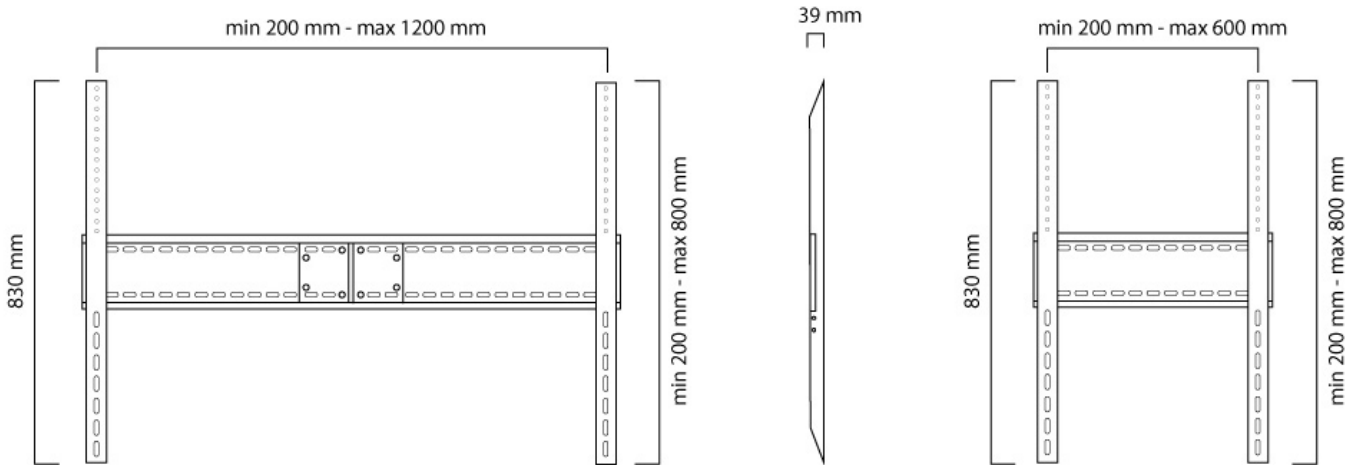

LFD-W1500

NEOMOUNTS LFD-W1500 TV-BEUGEL WAND 60-100" - VLAK - LANDSCAPE EN PORTRAIT

Neomounts