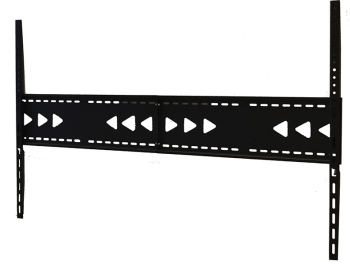

Neomounts

Neomounts LFD-W1500 Vlakke TV-beugel wand - 60-100" - max 150 kg - VESA 200x200-1200x800 - d 3,9 cm - landscape en portrait - zwart

De Neomounts LFD-W1500 wandsteun is geschikt voor schermen tot 100" met een maximaal draagvermogen van 150 kg. De muurbeugel heeft een afstand tot de muur van 3,9 cm en is geschikt voor schermen die voldoen aan VESA gatenpatroon 200x200 tot 1200x800mm.

Creëer een strakke design ambiance voor je flatscreen TV in de woonkamer, slaapkamer of home cinema.