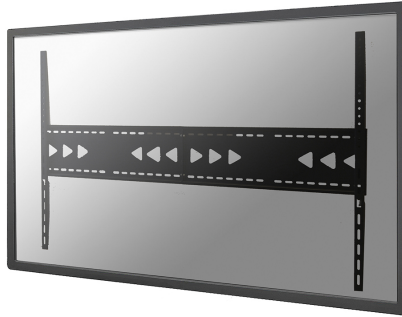

LFD-W1500

NEOMOUNTS LFD-W1500 TV-BEUGEL WAND 60-100" - VLAK - LANDSCAPE EN PORTRAIT

SPECIFICATIES

ALGEMEEN

Min. beeldformaat*	60
Max. beeldformaat*	100
Max. draagvermogen	150
Schermen	1
VESA minimaal	200x200 mm
VESA maximaal	1200x800 mm
Afstand tot wand	3,9 cm

FUNCTIE

Type	Vlak
Verstellingstype	Geen

INFORMATIE

Kleur	
Hoofdmateriaal	Staal
Garantie	5 jaar

*NB. De vermelde inch-maten zijn slechts een indicatie, gecombineerd met het gewicht en de VESA-maten. Het maximale gewicht en de VESA-maat zijn absolute beperkingen voor de producten en dienen niet te worden overschreden.

Neomounts