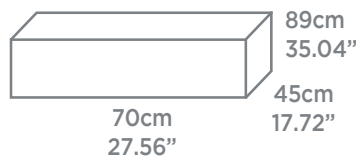

ITEM • Article • Artículo • Artikel • Artikel • Prodotto

54113

201 x 69cm
 79" x 27"

TM LAY-Z-SPA™ MONACO

6942138911312

45.22kg
 99,69lb

MATERIAL • Matériel • Material • Material • Materiaal • Materiale

DROP STITCH™