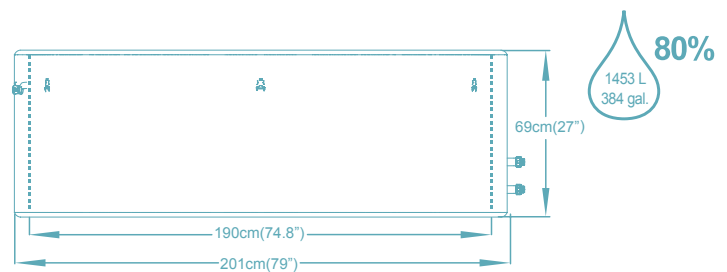

ITEM • Article • Artículo • Artikel • Artikel • Prodotto

54113

201 x 69cm
 79" x 27"

TM LAY-Z-SPA™ MONACO

6942138911312

45.22kg
 99,69lb

MATERIAL • Matériel • Material • Material • Materiaal • Materiale

DROP STITCH™