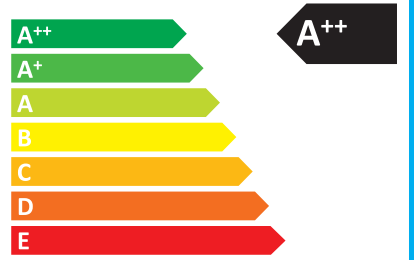

**LG 65UH6257-ZA**

ENERGIA · ЕНЕРГИЯ  
ENERGEIA · ENERGIJA  
ENERGY · ENERGIE  
ENERGI

**73**  
Watt

**107**  
kWh/annum

**164**  
cm

**65**  
inch

2010/1062 - 2017

ME265355202  
(REV00)