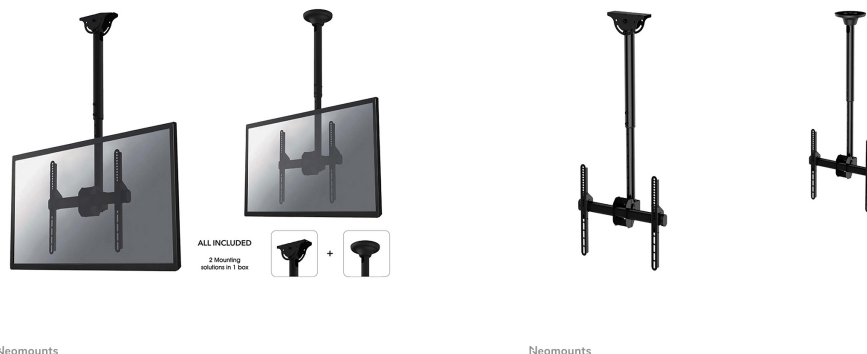

NM-C440BLACK

SUPPORTO DA SOFFITTO NEOMOUNTS PER

SPECIFICAZIONI

GENERALE

Dim. min. schermo*	32 inch
Dim. max. schermo*	60 inch
Peso minimo	0 kg (per schermo)
Peso massimo	50 kg (per schermo)
Schermi	1
Minimo VESA	200x200 mm
Massimo VESA	400x400 mm

FUNZIONALITÀ

Tipologia	Mobilità completa
	Inclinazione
	Ruotare
	Girare
Regolazione altezza	56-91 cm
Regolazione della profondità	8 cm
Inclinazione (gradi)	25°
Perno (gradi)	360°
Rotazione (gradi)	6°
Tipo di regolazione	Manuale

NM-C440BLACK è un supporto da soffitto per schermi LCD/LED/Plasma fino a 60" (152 cm).

Il montaggio a soffitto Neomounts, modello NM-C440BLACK consente di collegare uno schermo LCD/LED/PLASMA sul soffitto.

Il supporto NM-C440BLACK ha un punto di articolazione ed è adatto a schermi fino a 60" (152 cm) con una capacità massima di trasporto di 50 kg. Questo prodotto è adatto per schermi con fori VESA da 200x200 fino a 400x400 mm.