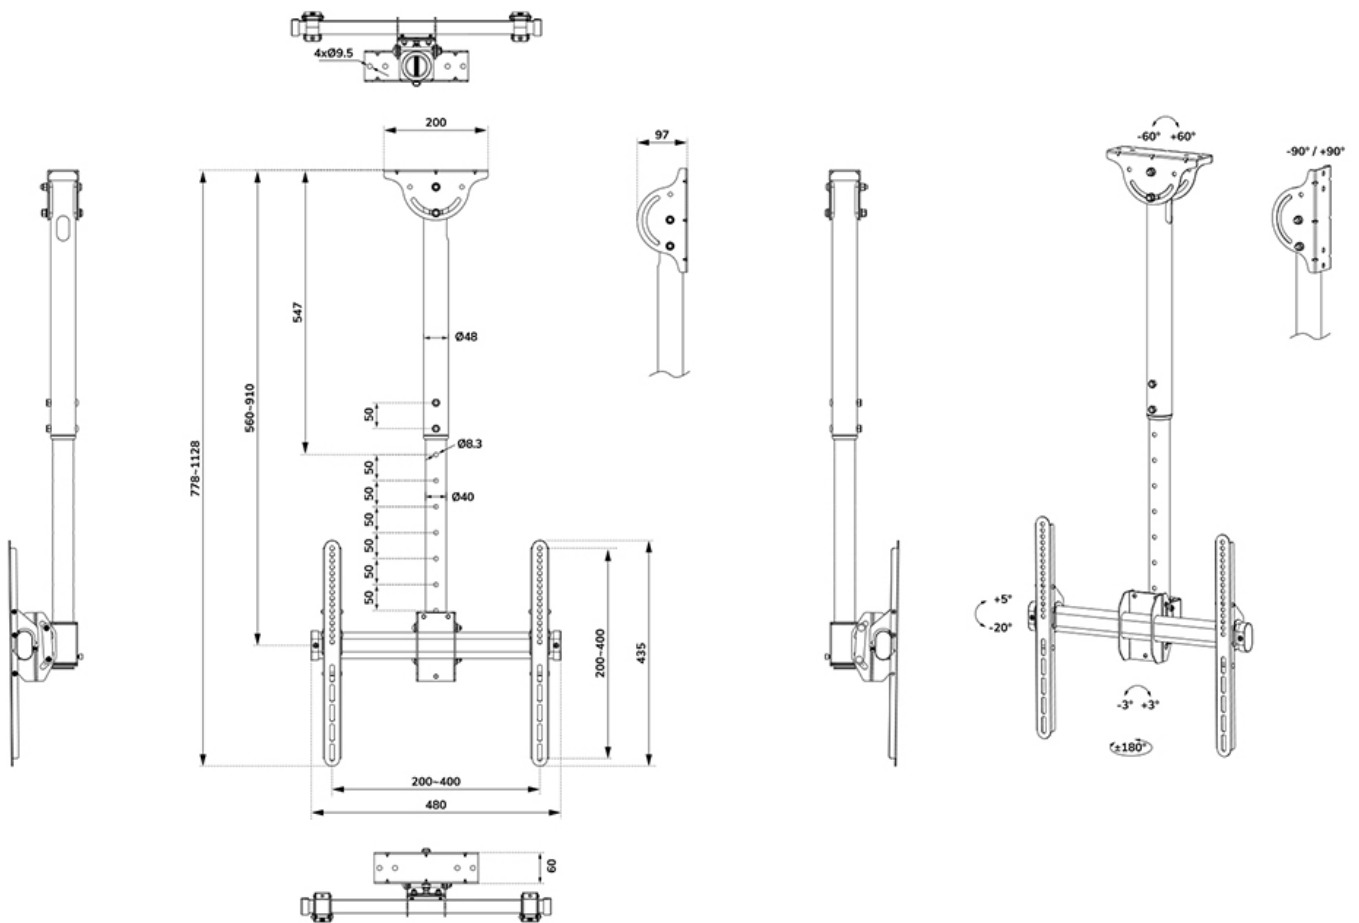

NM-C440BLACK

SUPPORTO DA SOFFITTO NEOMOUNTS PER

Neomounts

Measuring unit: mm