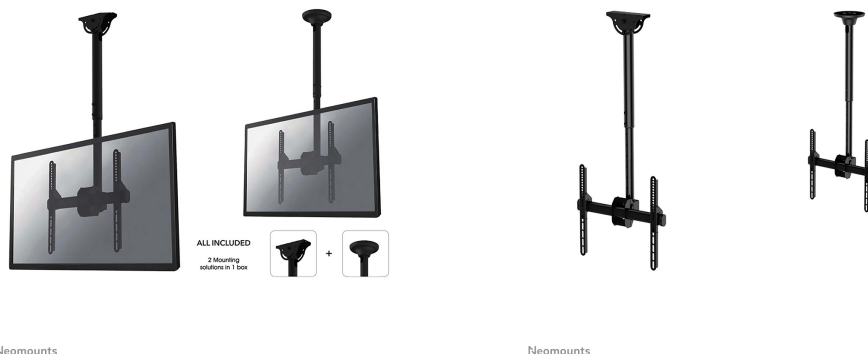

NM-C440BLACK

NEOMOUNTS MONITOR PLAFONDSTEUN

SPECIFICATIES

ALGEMEEN

Min. beeldformaat*	32 inch
Max. beeldformaat*	60 inch
Min. draagvermogen	0 kg (per scherm)
Max. draagvermogen	50 kg (per scherm)
Schermen	1
VESA minimaal	200x200 mm
VESA maximaal	400x400 mm

FUNCTIONALITEIT

Type	Full motion
	Kantelen
	Roteren
	Zwenken
Hoogteverstelling	56-91 cm
Diepteverstelling	8 cm
Kantelen (graden)	25°
Zwenken (graden)	360°
Roteren (graden)	6°
Verstellingstype	Manueel

INFORMATIE

Neomounts NM-C440BLACK is een plafondsteun voor flat screens t/m 60" (152 cm).

Met deze Neomounts plafondsteun, model NM-C440BLACK, bevestigt u een flatscreen aan het plafond.

Door gebruik te maken van een plafondsteun profiteert u optimaal van de mogelijkheden van uw monitor of televisie. De steun is eenvoudig in hoogte te verstellen (56-91 cm)*. Tevens kunt u het scherm 25° kantelen en 360° zwenken. Hierdoor creëert u de ideale kijkhoek. Kabels zijn netjes weg te werken in de kolom.

De NM-C440BLACK heeft 1 draaipunt en is geschikt voor schermen t/m 60" (152 cm). Het draagvermogen van dit product 50 kg. De plafondsteun is geschikt voor schermen met een VESA gatenpatroon van 200x200 mm t/m 400x400 mm.