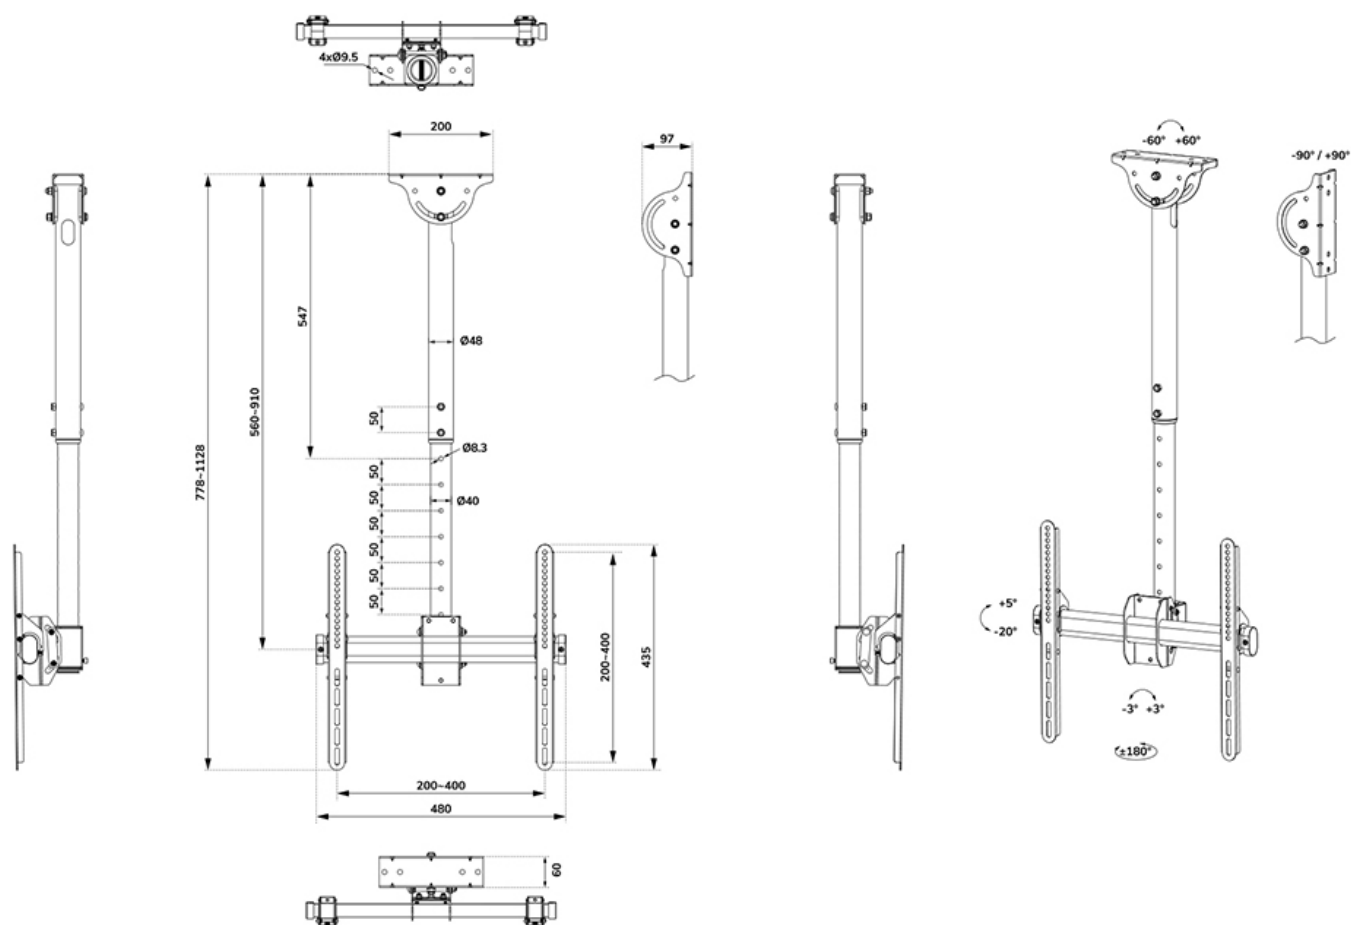

NM-C440BLACK

SOPORTE DE TECHO NEOMOUNTS PARA TV

Neomounts

Measuring unit: mm