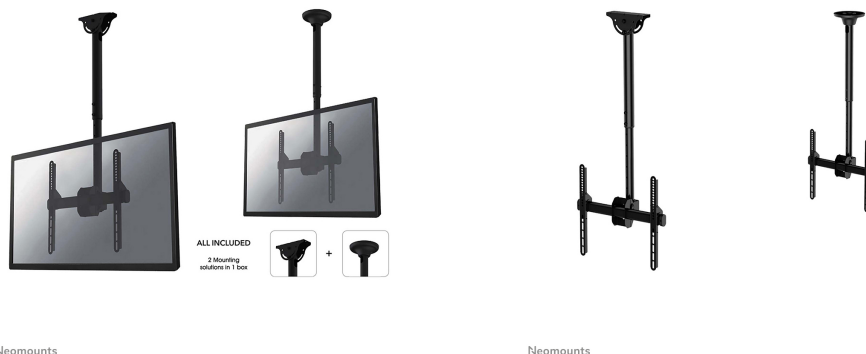

NM-C440BLACK

SOPORTE DE TECHO NEOMOUNTS PARA TV

ESPECIFICACIONES

GENERAL

Tamaño mín. pantalla*	32 inch
Tamaño máx. pantalla*	60 inch
Peso mínimo	0 kg (por pantalla)
Peso máximo	50 kg (por pantalla)
Pantallas	1
VESA mínimo	200x200 mm
VESA máximo	400x400 mm

FUNCIONALIDAD

Tipo	Movimiento completo
	Inclinación
	Rotar
	Girar
Ajuste de altura	56-91 cm
Ajuste de profundidad	8 cm
Inclinación (grados)	25°
Giro (grados)	360°
Rotación (grados)	6°
Tipo de ajuste	Manual

El NM-C440BLACK es un soporte de techo para pantallas LCD/LED/TFT de hasta 60" (152 cm).

El NM-C440BLACK es un soporte de techo para pantallas LCD/LED/Plasma de hasta 60" (152 cm).

Este techo del LCD/LED/Plasma Neomounts montaje, modelo NM-C440BLACK, le permite montar una pantalla de hasta 60" en el techo. Este modelo permite a los usuarios girar, levantar, rotar (360 grados) y girar la pantalla LCD para una máxima eficiencia y confort. El ajuste de altura es 56 a 91 cm*.

El montaje en el techo se puede conectar fácilmente a la parte trasera de cada pantalla debido al patrón de agujeros VESA universal. Máximo VESA 400x400 mm.

* El Neomounts NS-EP100BLACK es una barra de extensión para los modelos de soporte de techo NM-C440BLACK, NM-C440DBLACK y FPMA-C340BLACK. Esta barra puede ser usada como una extensión extra de la barra incluida en los modelos. De esta manera, la altura de los soportes del techo puede aumentar en 107,5 cm.