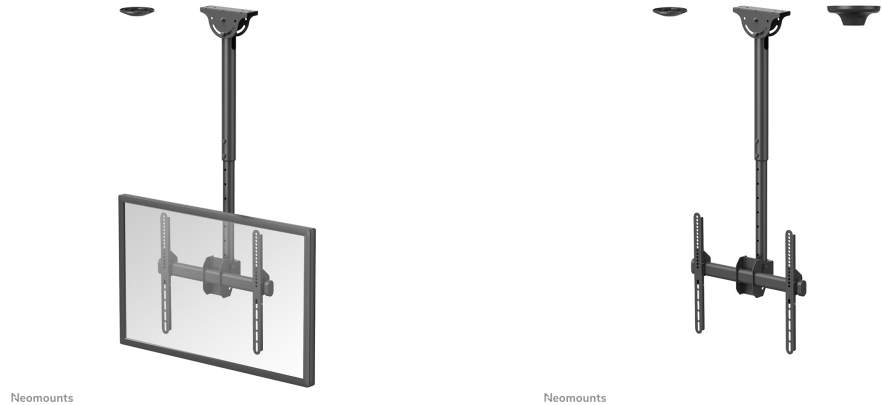

FUNCTIONALITEIT

Type	Full motion Kantelen Roteren Zwenken
Hoogteverstelling	56-91 cm
Diepteverstelling	8 cm
Kantelen (graden)	+0°, -25°
Zwenken (graden)	+180°, -180°
Roteren (graden)	+3°, -3°
Verstellingstype	Manueel

NEOMOUNTS TV PLAFONDSTEUN

Neomounts NM-C440BLACK is een plafondsteun voor flat screens t/m 60".

Met de Neomounts NM-C440BLACK plafondsteun bevestigt u eenvoudig een flatscreen TV aan het plafond.

Door gebruik te maken van een plafondsteun profiteert u optimaal van de mogelijkheden van uw televisie. De steun is eenvoudig in hoogte te verstellen (56-91 cm)*. Tevens kunt u het scherm 25° kantelen en 360° zwenken. Hierdoor creëert u de ideale kijkhoek. Kabels zijn netjes weg te werken in de kolom. De plafondsteun wordt geleverd met een extra afdekkap voor de installatie aan systeemplafonds.

De NM-C440BLACK heeft 1 draaipunt en is geschikt voor schermen t/m 60". Het draagvermogen van dit product 50 kg. De plafondsteun is geschikt voor schermen met een VESA gatenpatroon van 200x200 mm t/m 400x400 mm.

* De Neomounts NS-EP100BLACK is een verlengpaal voor plafondsteun-modellen NM-C440BLACK, NM-C440DBLACK en FPMA-C340BLACK. De paal kan gebruikt worden als extra verlenging voor de paal die wordt meegeleverd bij de modellen. Op deze manier kan de hoogte van de plafondsteunen vergroot worden met een extra 107,5 cm.