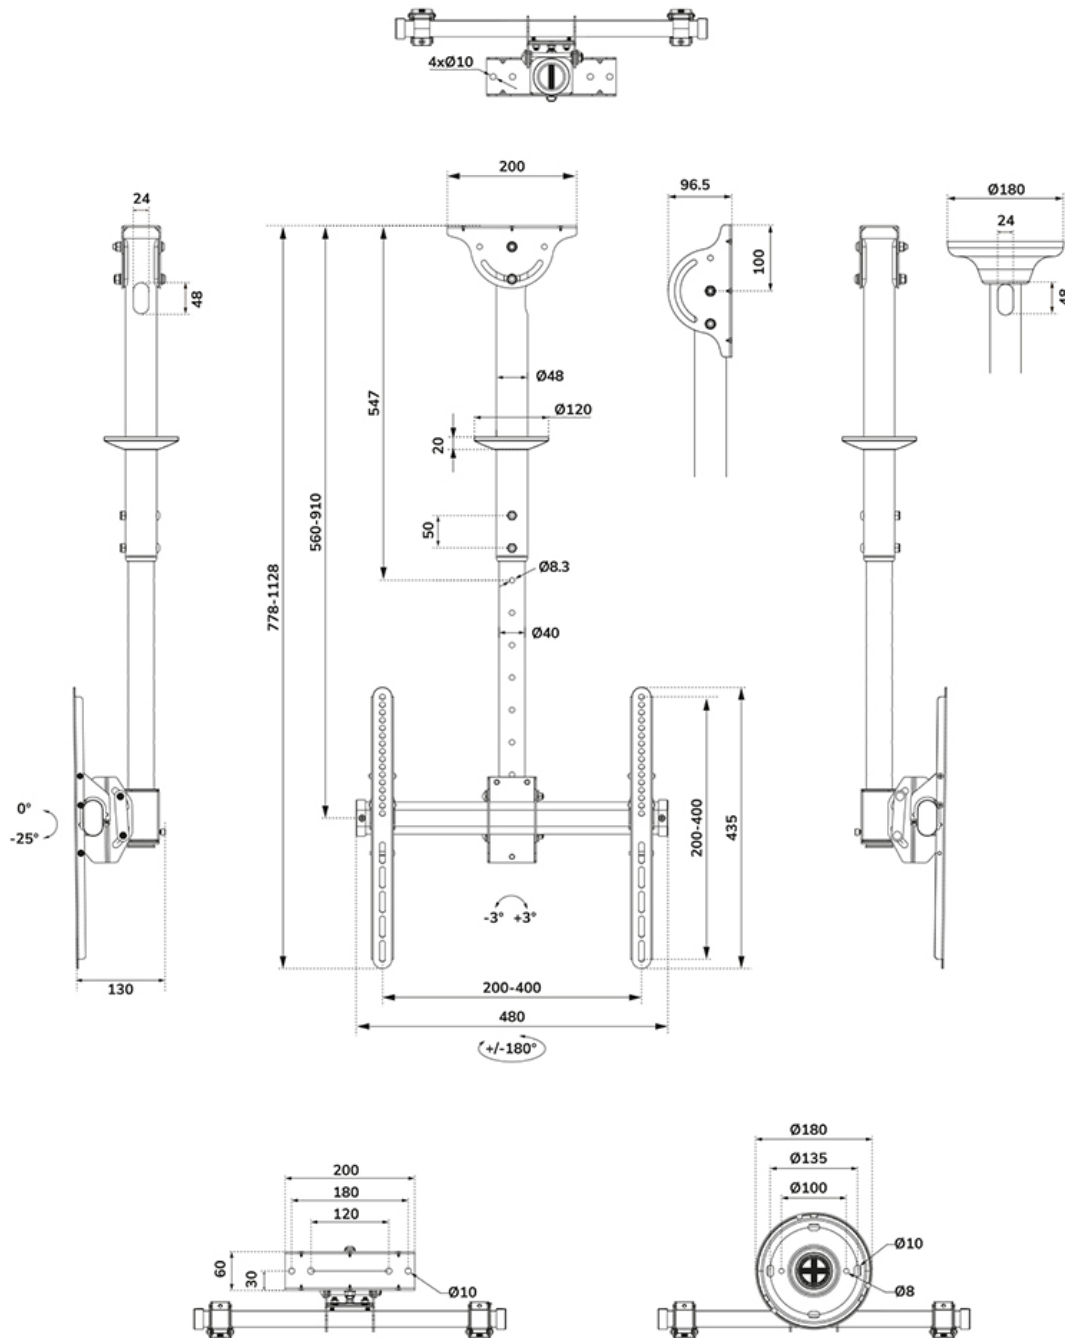

NEOMOUNTS NM-C440BLACK MONITOR/TV-BEUGEL PLAFOND 32-60" - H 56-91 CM

Neomounts NM-C440BLACK Monitor/TV-beugel plafond 1 scherm - 32-60" - max 50 kg - VESA 200x200-400x400 - h 56-91 cm - geschikt voor schuin plafond - zwart

Met de Neomounts NM-C440BLACK plafondsteun bevestigt u eenvoudig een flatscreen TV aan het plafond.

Door gebruik te maken van een plafondsteun profiteert u optimaal van de mogelijkheden van uw televisie. De steun is eenvoudig in hoogte te verstellen (56-91 cm)*. Tevens kunt u het scherm 25° kantelen en 360° zwenken. Hierdoor creëert u de ideale kijkhoek. Kabels zijn netjes weg te werken in de kolom. De plafondsteun is voorzien van een verstelbare montagehoek voor schuine plafonds en wordt geleverd met een extra afdekking voor installatie op verlaagde plafonds.

De NM-C440BLACK heeft 1 draaipunt en is geschikt voor schermen t/m 60". Het draagvermogen van dit product 50 kg. De plafondsteun is geschikt voor schermen met een VESA gatenpatroon van 200x200 mm t/m 400x400 mm.

NM-C440BLACK

NEOMOUNTS NM-C440BLACK MONITOR/TV- BEUGEL PLAFOND 32-60" - H 56-91 CM

Neomounts

Measuring unit: mm