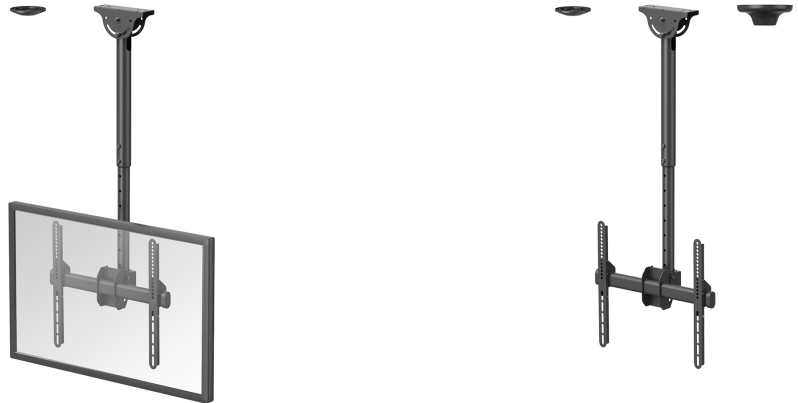

NM-C440BLACK

SPECIFICATIES

ALGEMEEN

Min. beeldformaat*	32
Max. beeldformaat*	60
Min. draagvermogen	0
Max. draagvermogen	50
Schermen	1
VESA maximaal	400x400 mm
VESA minimaal	200x200 mm

FUNCTIE

Type	Full motion
Hoogteverstelling	56-91 cm
Diepteinstelling	8 cm
Kantelen (graden)	+0°, -25°
Zwenken (graden)	+180°, -180°
Roteren (graden)	+3°, -3°
Verstellingstype	Manueel

NEOMOUNTS NM-C440BLACK MONITOR/TV-BEUGEL PLAFOND 32-60" - H 56-91 CM

Neomounts NM-C440BLACK Monitor/TV-beugel plafond 1 scherm - 32-60" - max 50 kg - VESA 200x200-400x400 - h 56-91 cm - geschikt voor schuin plafond - zwart

Met de Neomounts NM-C440BLACK plafondsteun bevestigt u eenvoudig een flatscreen TV aan het plafond.

Door gebruik te maken van een plafondsteun profiteert u optimaal van de mogelijkheden van uw televisie. De steun is eenvoudig in hoogte te verstellen (56-91 cm)*. Tevens kunt u het scherm 25° kantelen en 360° zwenken. Hierdoor creëert u de ideale kijkhoek. Kabels zijn netjes weg te werken in de kolom. De plafondsteun is voorzien van een verstelbare montagehoek voor schuine plafonds en wordt geleverd met een extra afdekking voor installatie op verlaagde plafonds.

De NM-C440BLACK heeft 1 draaipunt en is geschikt voor schermen t/m 60". Het draagvermogen van dit product 50 kg. De plafondsteun is geschikt voor schermen met een VESA gatenpatroon van 200x200 mm t/m 400x400 mm.