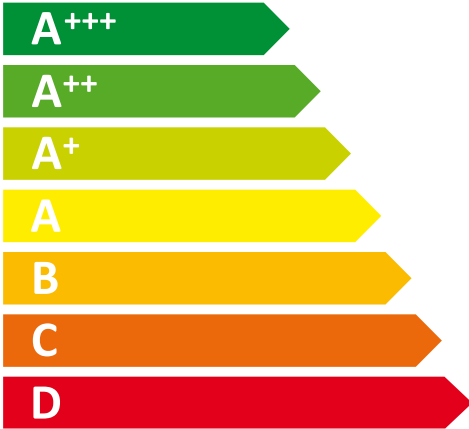

ENERG
енергия · ενεργεια

WHIRLPOOL

BSNF 8773 OX

ENERGIA · ЕНЕРГИЯ
ΕΝΕΡΓΕΙΑ · ENERGIJA
ENERGY · ENERGIE · ENERGI

161
kWh/annum

222 L

94 L

39 dB