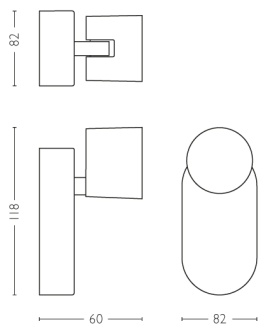

Ju mer du dimrar, desto varmare blir ljuset

Anpassa rummets stämning efter aktiviteten. Med Philips WarmGlow LED-spotlights kan du smidigt dimra till rätt ljusstyrka – från funktionell belysning med mycket ljus till ett mysigt och välkomnande varmt sken. Ju mer du dimrar, desto varmare blir ljuset.

Smidig belysning som ger sinnesro

- ClickFix för enkel installation
- En LED-lampa av hög kvalitet som samtidigt sparar energi
- Lampan har en livslängd för upp till 30 års användning
- Full ljusstyrka omedelbart när den tänds
- Högt ljusflöde – 500 lumen
- Utformad för att vara behaglig för ögonen
- Integrerad LED-ljuskälla
- 5 års garanti som ger sinnesro

Mångsidig belysning för dagens olika stunder

- Förändra atmosfären genom att justera med dimmern

Överlägsen design för ett optimalt ljusflöde

- Högkvalitativt material som håller länge
- Justerbart spothuvud för maximal flexibilitet
- Den perfekta ljuskäglan för accentbelysning