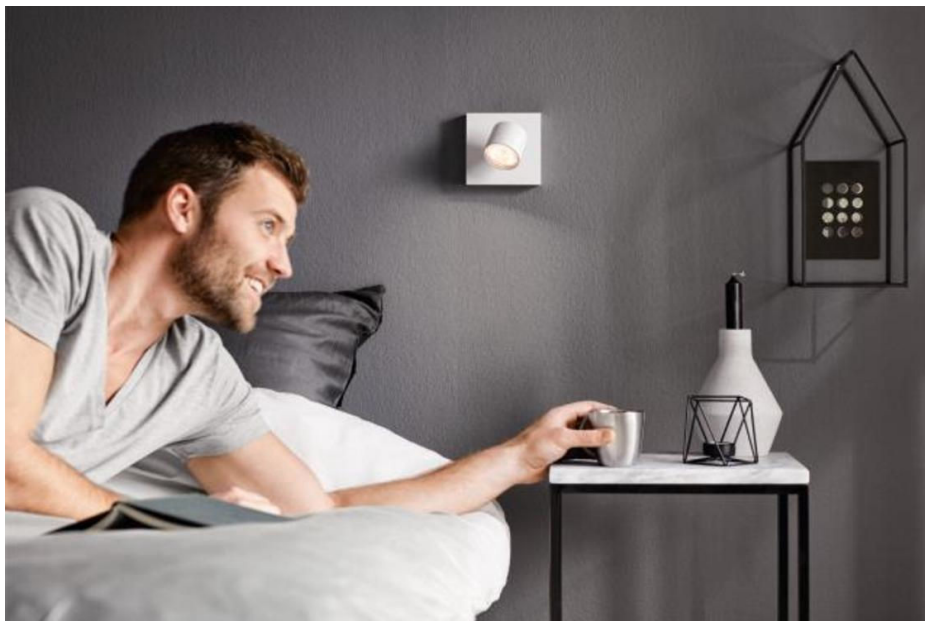

PHILIPS

Star enkel spot

Warmglow LED

Dimbart WarmGlow-ljus

Perfekt för att skapa atmosfär

Ljuskällor som är behagliga för ögonen

Enkel att installera med ClickFix

56240/31/P0