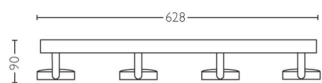

Regolando l'intensità è possibile cambiare la temperatura di colore

Modifica l'ambiente della tua camera per soddisfare qualsiasi cosa tu stia facendo. Con i faretto LED Philips WarmGlow puoi attenuare dolcemente la luce al giusto livello, passando da un'illuminazione funzionale e luminosa a una accogliente e calda. Più si oscura, più si scalda.

L'illuminazione per i tuoi desideri e la tua tranquillità

- ClickFix facile montaggio
- Ottieni una luce LED di alta qualità a risparmio energetico
- Durata della lampada fino a 30 anni
- Massima luminosità istantanea all'accensione
- Elevata emissione luminosa - 2000 lumen
- Pensata per il comfort dei tuoi occhi
- Luce LED integrata
- Garanzia 5 anni per la tua tranquillità

Una luce versatile per ogni momento della tua giornata

- Cambia l'atmosfera grazie all'interruttore regolabile

Design superiore per un effetto luminoso ottimale

- Materiale di elevata qualità e a lunga durata
- Faretto con parte superiore regolabile per la massima flessibilità
- Il fascio di luce perfetto per un'illuminazione direzionata