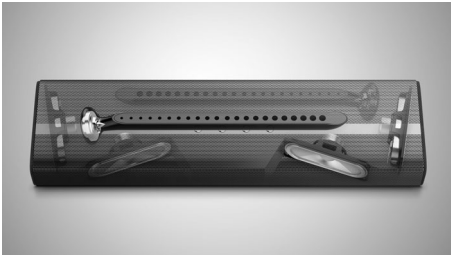

### Jaudīga skaņa, kompakta forma

- Microbeam tehnoloģija sniedz patiesi aizraujošu skanējumu
- Jaudīga 320 W skaņas izvade
- 5.1 kanālu skaņas izvade
- Augstfr. skaļruņa viļņu vadotne ļauj dzirdēt katru detaļu
- Plāns, kompakts basu skaļrunis nodrošina dziļus, jaudīgus basus
- Hiperkardioīda skaļrunis optimizē telpiskās skaņas efektus
- Dolby Digital un DTS

### Radīts, lai uzlabotu dzīves telpu

- Satriecoši kompakta konstrukcija
- Plāns bezvadu basu skaļrunis vertikālam un horizontālam novietojumam
- Skaidrs pulksteņa rādījums

**PHILIPS**  
Fidelio

## Nano cinema skaļrunis

5.1 kanālu bezvadu basu skaļrunis Bluetooth® aptX un AAC, 1 HDMI ieeja un HDMI izeja ARC, Microbeam tehnoloģija

### Microbeam tehnoloģija

Microbeam tehnoloģija sniedz jaudīgu, precīzu skanējumu no kompaktas konstrukcijas. Četri lielas jutības skaļruņi (divi sānos un divi centrā) ir izkārtoti šķērsām raidošā konfigurācijā, lai skaņas signāls tiktu raidīts 180 grādu leņķī ar ļoti plašu harmonisko punktu. Tas ir kompakts, dinamisks mājas kinozāles skaļrunis, kas ļauj jums piekļūt tuvāk darbībai.