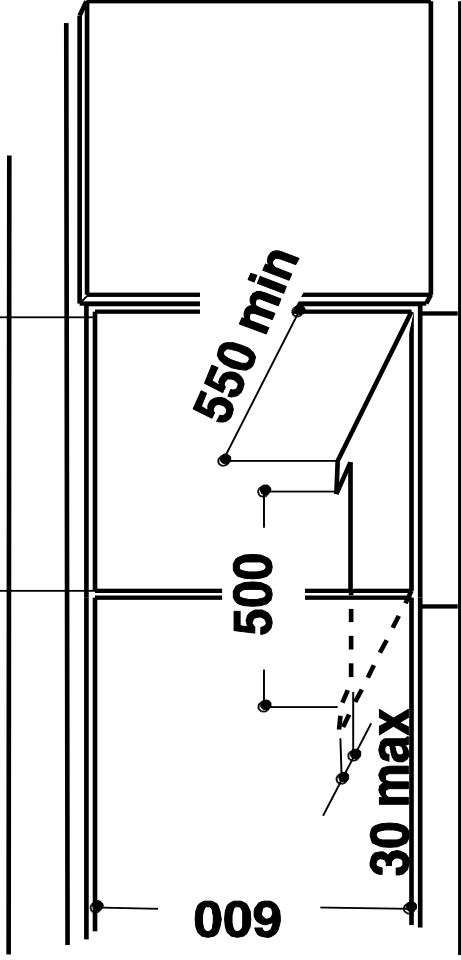

CARACTERISTIQUES

Origine de fabrication	Italie
Dimensions du produit (HxLxP en cm)	59,5x59,5x56,4
Dimensions cavité du meuble	60x56x55
Dimensions avec emballage	69x63x65
Poids net/avec emballage (en kg)	40,5/42,5

560 min

Schéma d'encastrement
Zoom B