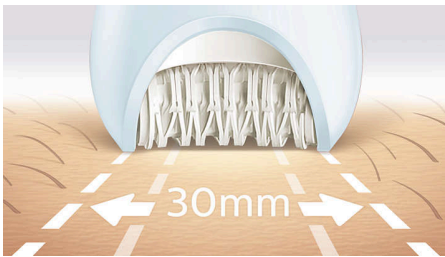

#### Niesamowite efekty

- Bardzo szeroka głowica depilatora
- Głowica depilująca z wyjątkowego ceramicznego materiału zapewnia pewniejszy chwyt

#### Spersonalizowana pielęgnacja ciała

- Urządzenie jest wyposażone w głowicę przycinającą i nasadkę do okolic bikini
- Rękawica złuszczająca pomaga zapobiegać wrastaniu włosków
- Nasadka do miejsc wrażliwych pozwala usunąć niechciane owłosienie

### Nasza najszybsza depilacja

Nasza głowica depilująca jest wyjątkowa, ponieważ została wykonana z materiału ceramicznego o fakturowanej powierzchni, który delikatnie usuwa nawet najdrobniejsze włoski oraz włoski 4 razy krótsze niż w przypadku depilacji woskiem. Dzięki dyskom o niespotykanej wcześniej szybkości (2200 obr./min) zapewnia najszybsze usuwanie włosów.

### Bardzo szeroka głowica depilatora

Bardzo szeroka głowica depilatora depiluje większą powierzchnię skóry przy każdym ruchu, co zapewnia szybsze usuwanie włosów.