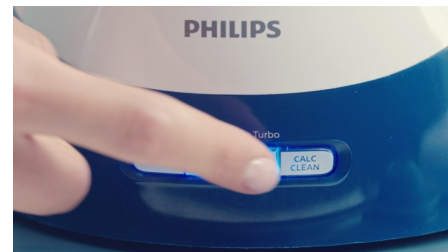

pohodlnější úchop při žehlení. Díky těmto funkcím je manipulace s žehličkou příjemnější po celou dobu procesu žehlení.

Systém Smart Calc-Clean

Pravidelné odstraňování vodního kamene ochrání vaši žehličku a zachová výkonné napařování. Odvápňovací systém Smart Calc Clean je vestavěná funkce čištění a odstranění vodního kamene, která prodlouží životnost vašeho parního generátoru. Žehlička vás pomocí světelného a zvukového signálu upozorní, že je nutné provést čištění a odstranění vodního kamene. Jednoduše ji vložte do nádoby Smart Calc Clean a spusťte proces. Trvá přibližně 2 minuty, než se špinavá voda a vodní kámen shromáždí. Jakmile žehlička proces dokončí a je připravena k dalšímu použití, ozve se pípnutí.