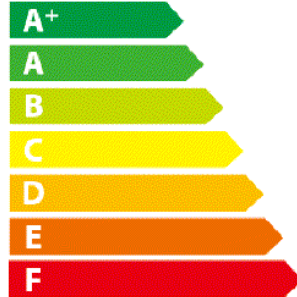

ENERG
енергия · ενέργεια

Y UA
IE IA

SAMSUNG

UE43KU6640UXZF

A

ENERGIA · ЕНЕРГИЯ
ΕΝΕΡΓΕΙΑ · ENERGUA
ENERGY · ENERGIE
ENERGI

70
Watt

97
kWh/annum