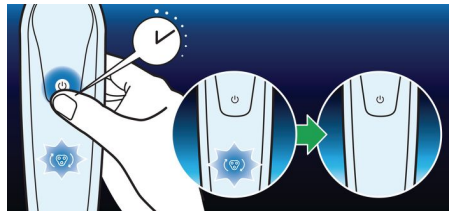

Parranajokoneen nollaus

Uusimmissa Philipsin parranajokoneissa on sisäänrakennettu ajopäiden vaihdon muistutus. Voit nollata vaihdon muistutuksen ajopäiden vaihdon jälkeen painamalla virtapainiketta vähintään 5 sekunnin ajan. Muussa tapauksessa muistutus sammuu automaattisesti 9 ajokerran jälkeen.