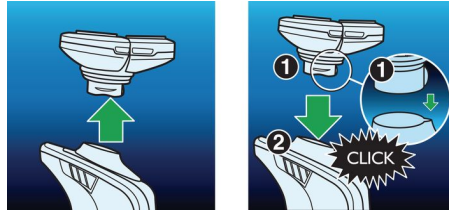

Helppo vaihtaa

Ajopää on helppo vaihtaa pikairrotus- ja kiinnitysjärjestelmällä.