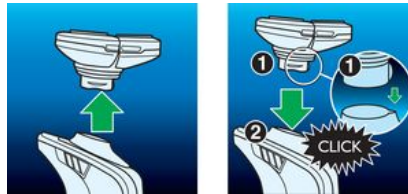

Eenvoudig vervangbaar

Met ons af- en opklikstelsel vervangt u uw scheerunit eenvoudig.