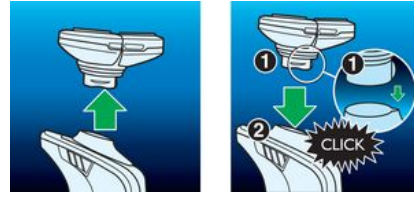

Helppo vaihtaa

Ajopää on helppo vaihtaa pikairrotus- ja kiinnitysjärjestelmällä.