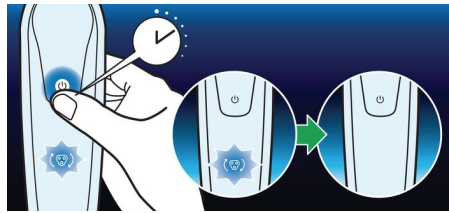

Konturdetekteringshuvuden, 8 riktningar

Följ ansiktets och halsens konturer med konturdetekteringshuvuden i åtta riktningar. Du fångar upp 20 % fler hårstrån med varje drag. Det leder till en extremt nära och slät rakning.

Enkelt att byta

Förnya skärhuvudet på ett enkelt sätt med klickfästesystemet.

Så här återställer din rakapparat

De senaste Philips-rakapparaterna har en inbyggd påminnelse om byte som anger när det är dags att byta ut rakhuvudena. När du har bytt ut rakhuvudena kan du återställa bytespåminnelsen genom att hålla på/avknappen nedtryckt i mer än fem sekunder. Annars stängs bytespåminnelsen av automatiskt efter nio rakningar i följd.