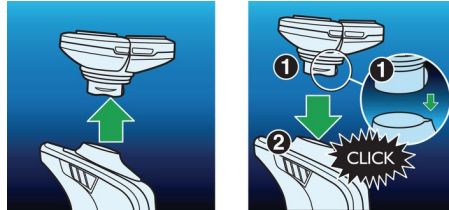

Enkelt att byta

Förnya skärhuvudet på ett enkelt sätt med klickfästesystemet.