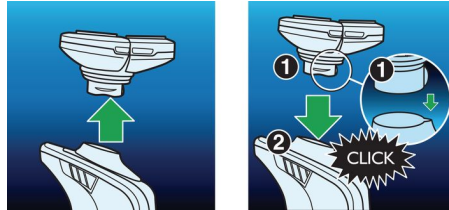

Jednoduchá výměna

Holicí jednotku můžete snadno vyměnit díky naklapávacímu systému.