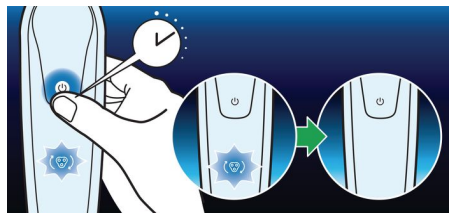

Resetování holicího strojeku

Nejnovější holicí strojků Philips jsou vybaveny funkcí upomínky na výměnu, které vás upozorní na potřebnou výměnu holicích hlav. Po výměně holicích hlav můžete upomínku na výměnu resetovat stisknutím vypínače na dobu delší než 5 sekund. Jinak se upomínka na výměnu automaticky vypne po 9 po sobě následujících holeních.