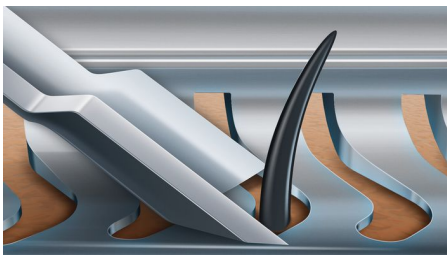

### Dokonalost v každém tahu

- Náš nejlepší holicí systém na 1–3denní strniště
- Hlavy se pohybují v 8 různých směrech, aby docílily skvělého výsledku

### Snadné použití

- Snadná výměna holicích hlav
- Po výměně holicích hlav strojek resetujte
- Udržujte svůj holicí strojek jako nový

## Systém břitů V-Track PRO

Pro dokonale hladké oholení. Patentované břitů V-Track Precision PRO zajistí, aby byl každý vous v ideální pozici pro oholení, od jednodenního po třídní stříště, a to i u vousů, které leží naplocho nebo jsou různě dlouhé. Holí o 30 % blíže k pokožce na méně tahů a vaši pokožku zanechávají ve skvělém stavu.