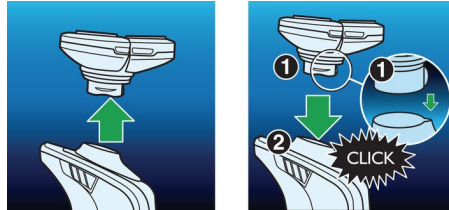

Lihntne vahetada

Tänu külge ja küljest ära klõpsamise süsteemile on pardlipead lihtne uuendada.