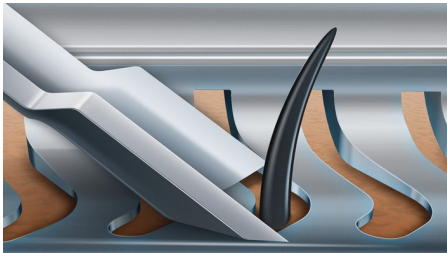

Ühilduvus

- Asenduspardlipea SensoTouch 3D pardlitele

Täiuslikkus igas käetõmbes

- Meie parim raseerimissüsteem 1- kuni 3-päevasele habemele
- Pead painduvad 8 eri suunas, et tagada suurepärase tulemus

Lihtne kasutada

- Lihtne raseerimispeade vahetamine
- Seadistage oma raseerija pärast raseerimispeade vahetust
- Muutke oma raseerija justkui uueks

Esiletõstetud tooted

Ühildub mudeliga SensoTouch 3D

RQ12 pardlipea ühildub kõigi SensoTouch 3D (RQ12xx) ja Arcitec (RQ10xx) pardlitega.

V-Track PRO terade süsteem

Saavutage täiuslikult nahalähedane raseerimine. V-Track Precision PRO lõiketerad suunavad ühe- kuni kolmepäevase habeme iga karva õrnalt parimasse asendisse, sealhulgas isegi nahalähedaselt asetuvad ja erineva pikkusega karvad. 30% nahalähedasem raseerimine* väiksema arvu tõmmetega tagab naha suurepärase seisundi.

8-suunalised ContourDetecti otsakud

8-suunalised ContourDetecti raseerimispead järgivad iga teie näo ja kaela kontuuri. Raseerite iga tõmbega 20% rohkem karvu. Tulemuseks on ülimalt nahalähedane ja sile raseerimine.