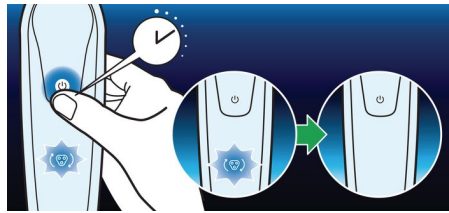

V-Track PRO terade süsteem

Saavutage täiuslikult nahalähedane raseerimine. V-Track Precision PRO lõiketerad suunavad ühe- kuni kolmepäevase habeme iga karva õrnalt parimasse asendisse, sealhulgas isegi nahalähedaselt asetuvad ja erineva pikkusega karvad. 30% nahalähedasem raseerimine* väiksema arvu tõmmetega tagab naha suurepärase seisundi.

8-suunalised ContourDetecti otsakud

8-suunalised ContourDetecti raseerimispead järgivad iga teie näo ja kaela kontuuri. Raseerite iga tõmbega 20% rohkem karvu. Tulemuseks on ülimalt nahalähedane ja sile raseerimine.

Lihntne vahetada

Tänu külge ja küljest ära klõpsamise süsteemile on pardlipead lihtne uuendada.

Kuidas raseerijat seadistada

Philipsi kõige uuematel raseerijatel on sisseehitatud asendamise meeldetuletus, mis annab teile märku, kui raseerimispead tuleb ümber vahetada. Pärast raseerimispeade vahetust saate seadistada uue asendamissignaali vajutades sisse- ja väljalülitamise nuppu ja hoides seda all vähemalt 5 sekundit. Vastasel juhul lülitub signaal pärast 9 järjestikust raseerimist automaatselt välja.