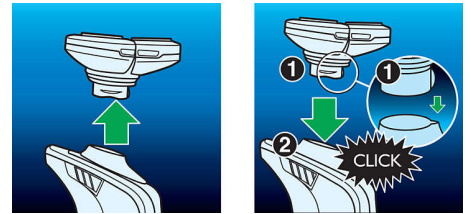

Cabeças de corte
Lâminas de precisão V-Track PRO Cabeças ContourDetect de 8 direcções

Especificações

Cabeças de corte

• Adequado ao modelo: SensoTouch 3D (RQ12xx),

Arcitec (RQ10xx)

RQ12/70

Destaques

Sistema de lâminas V-Track PRO

Obtenha o barbear rente perfeito. As lâminas de precisão V-Track PRO posicionam suavemente cada pêlo na melhor posição de corte para uma barba de 1 a 3 dias – mesmo os pêlos encostados à pele e com comprimentos diferentes. Corta 30% mais rente* em menos passagens deixando a sua pele em óptimo estado.

Substituição simples

Substitua facilmente a sua unidade de corte, utilizando o nosso sistema de desencaixe e encaixe.