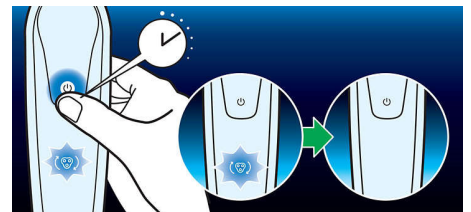

Sistema de lâminas V-Track PRO

Obtenha o barbear rente perfeito. As lâminas de precisão V-Track PRO posicionam suavemente cada pêlo na melhor posição de corte para uma barba de 1 a 3 dias – mesmo os pêlos encostados à pele e com comprimentos diferentes. Corta 30% mais rente* em menos passagens deixando a sua pele em óptimo estado.

Substituição simples

Substitua facilmente a sua unidade de corte, utilizando o nosso sistema de desencaixe e encaixe.

Como repor a sua máquina de barbear

As máquinas de barbear mais recentes da Philips têm um lembrete de substituição incorporado que indica quando deve substituir as cabeças de corte. Depois de substituir as cabeças de corte, pode repor o aviso de substituição premindo o botão ligar/desligar durante mais de 5 segundos. Caso contrário, o aviso de substituição desligar-se-á automaticamente depois de 9 sessões de barbear consecutivas.