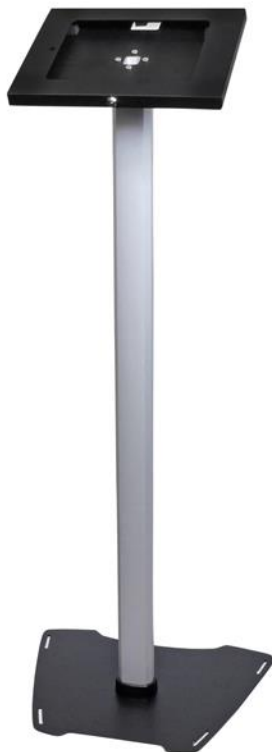

Vergrendelbare iPad standaard

Product ID: STNDTBLT1FS

Met deze vergrendelbare tablet vloerstandaard kunt u een tablet als een interactieve marketingkiosk of productdisplay gebruiken. Deze standaard ondersteunt een Apple iPad, iPad Air of andere tablets met een 9,7" scherm.

De Home-knop is afgedekt, waardoor u gebruikers naar specifieke informatie of apps kunt sturen, en kunt voorkomen dat zij de tablet voor andere doeleinden gebruiken.

Bevestig uw tablet veilig

De tabletstandaard heeft een vergrendelbare houder die uw tablet beschermt tegen verlies of beschadiging. Bovendien kunt u de basis van de stalen en aluminium standaard in de vloer schroeven en zo op zijn plaats vastzetten.

Maak een aantrekkelijke display

Ontwerp een indrukwekkende display voor uw tablet, in liggend of staand formaat. De standaard heeft een vaste hoogte van ca. 106 cm en geïntegreerd kabelmanagement voor een nette presentatie. Om uw tablet onopvallend te voeden, steekt u de oplaadkabel door de standaard.

Eigenschappen

- Maak boeiende displays met deze tablet- en iPad-standaard voor 9,7" iPad, iPad Air en iPad Pro.
- Vergrendelbare tablet vloerstandaard met stevige metalen constructie helpt diefstal te voorkomen
- Standaard met vaste hoogte, ca. 1060 mm, liggend of stand formaat
- Voed uw tablet eenvoudig, door uw oplaadkabel door de pilaarvormige standaard te geleiden
- Afgedekte Home-knop voorkomt dat gebruikers niet-gerelateerde apps starten