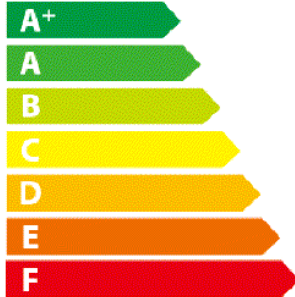

SAMSUNG

HG32EE470SK

A+

ENERGIA · ЕНЕРГИЯ
ΕΝΕΡΓΕΙΑ · ENERGIA
ENERGY · ENERGIE
ENERGI

29
Watt

42
kWh/annum

80 cm  32 inch

2010/1062 -2014