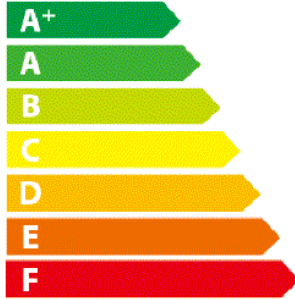

SAMSUNG UE49K5659SUXZG

A+

ENERGIA · ЕНЕРГИЯ
ЕНΕΡΓΕΙΑ · ENERGIA
ENERGY · ENERGIE
ENERGI

64
Watt

89
kWh/annum

123 cm 49 inch

2010/1062 -2014