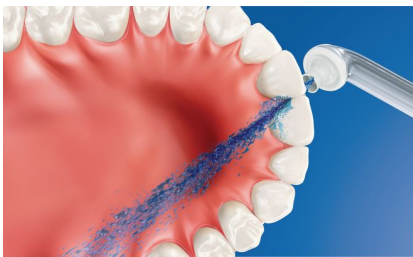

Tehnologie superioară

- Tehnologie unică cu jet de aer și micro-picături
- Cap de curățare de înaltă performanță
- Setări personalizabile pentru numărul de jeturi

Cea mai ușoară cale de a curăța eficient între dinți

- Durează numai 60 de secunde: orientare, apăsare, curățare!
- Senzație de prospețime datorită apei de gură
- Întotdeauna gata de utilizat
- O modalitate ușoară de a deprinde un obicei sănătos

Repere

Eliminare de până la 99,9% a plăcii bacteriene

AirFloss Ultra elimină până la 99,9 % din placa bacteriană în zonele tratate.**

Tehnologia cu micro-picături

Rezultatele noastre dovedite clinic sunt posibile datorită tehnologiei unice care combină aerul și apa de gură sau apa simplă pentru a curăța eficient, dar delicat, spațiile dintre dinți și de-a lungul liniei gingivale.

Îmbunătățește sănătatea gingiilor

S-a dovedit clinic că Philips Sonicare AirFloss Ultra îmbunătățește sănătatea gingiilor la fel de mult ca ața dentară.** Contribuie la îmbunătățirea sănătății gingiilor în numai două săptămâni.